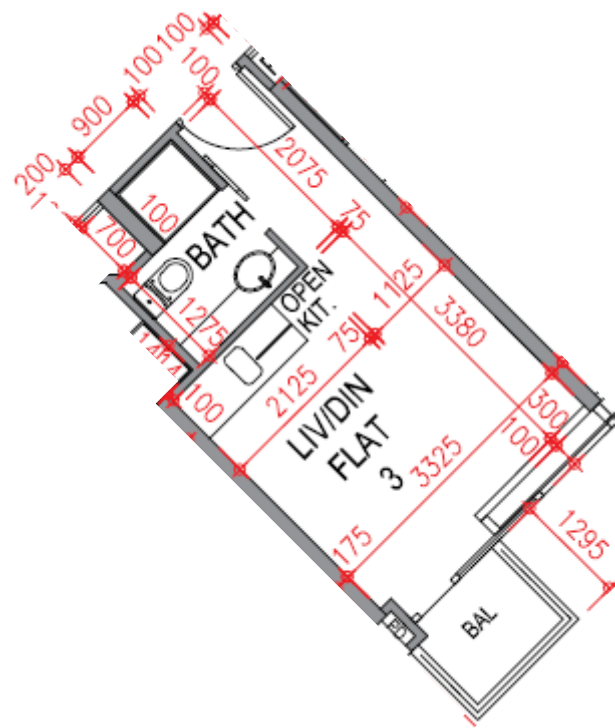

尚築

1-3樓

03單位平面圖

實用面積:232呎

*本單位平面圖只作參考及內部使用。

Pricerite 實惠