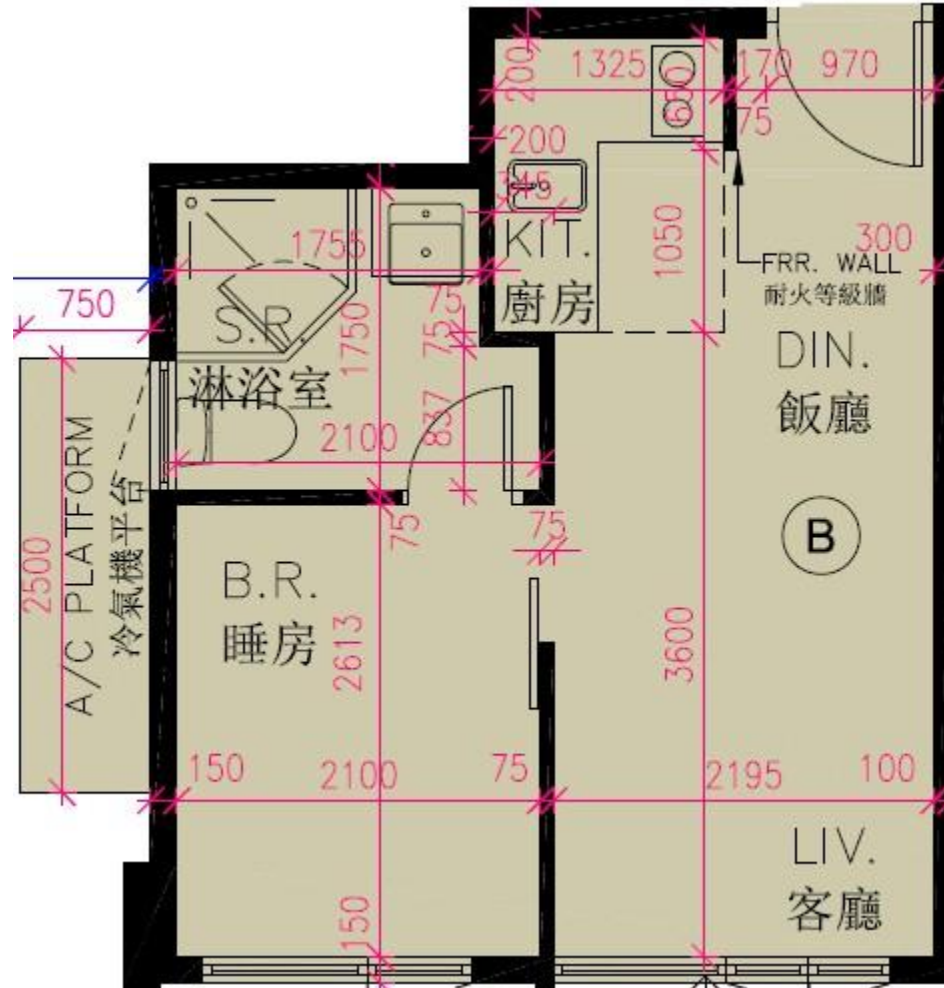

傲凱 Astoria Crest
3, 5-8樓B室-單位平面圖

實用面積:265呎

露台: 0呎

工作平台: 0呎

*本單位平面圖只作參考及內部使用。