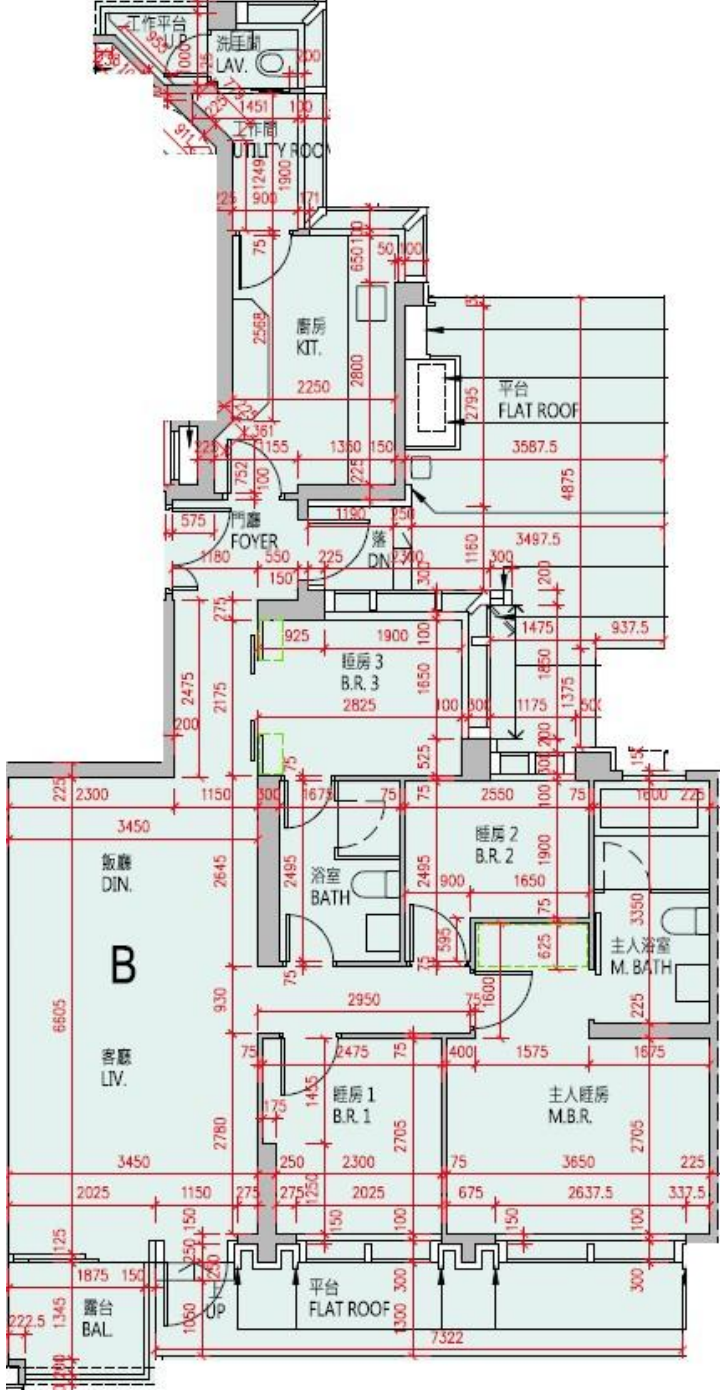

高爾夫·御苑 Eden Manor
 1座2樓B室-單位平面圖
 實用面積:1108呎
 露台: 37呎
 工作平台: 16呎

*本單位平面圖只作參考及內部使用。