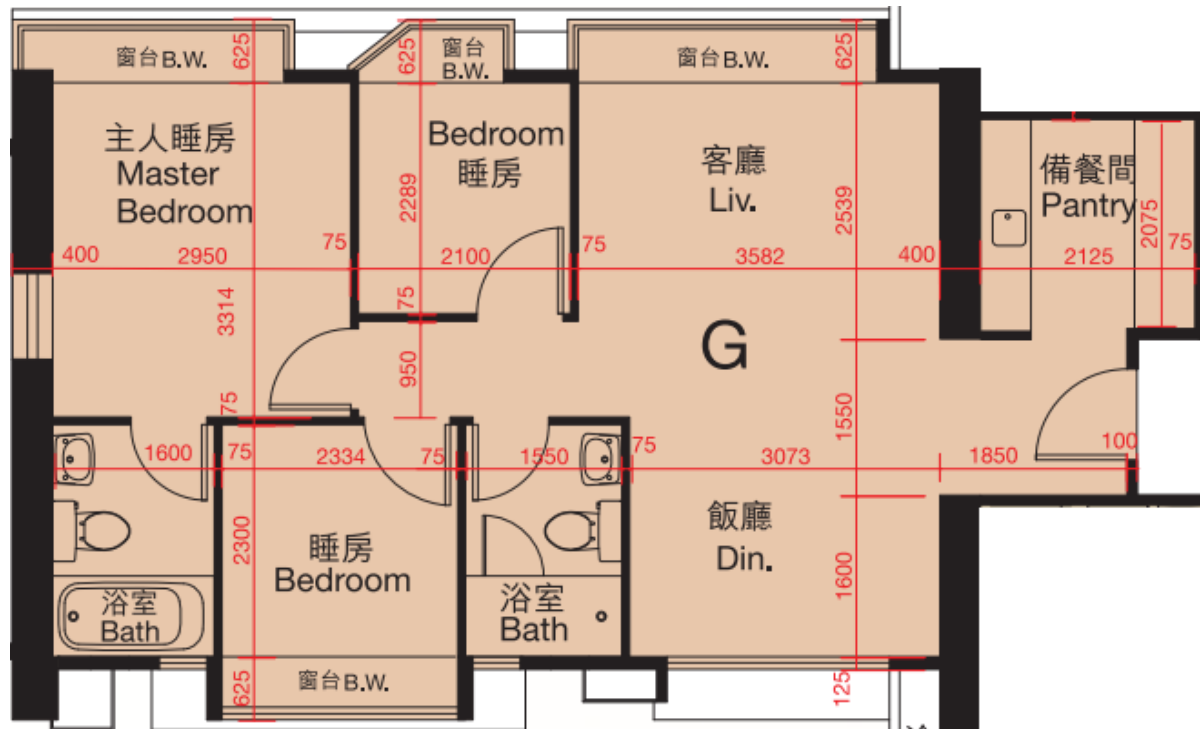

凱譽

12樓-28樓

G單位平面圖

實用面積:689呎

*本單位平面圖只作參考及內部使用。

Pricerite 實惠