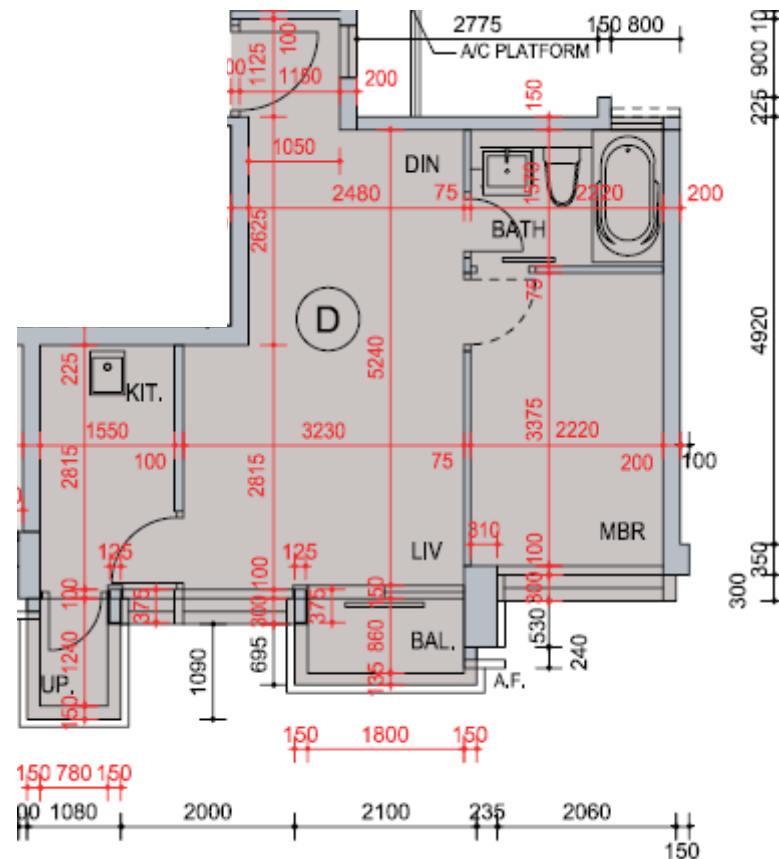

帝景灣 第8座

5-8樓

D單位平面圖

實用面積:453呎

*本單位平面圖只作參考及內部使用。

Pricerite實惠