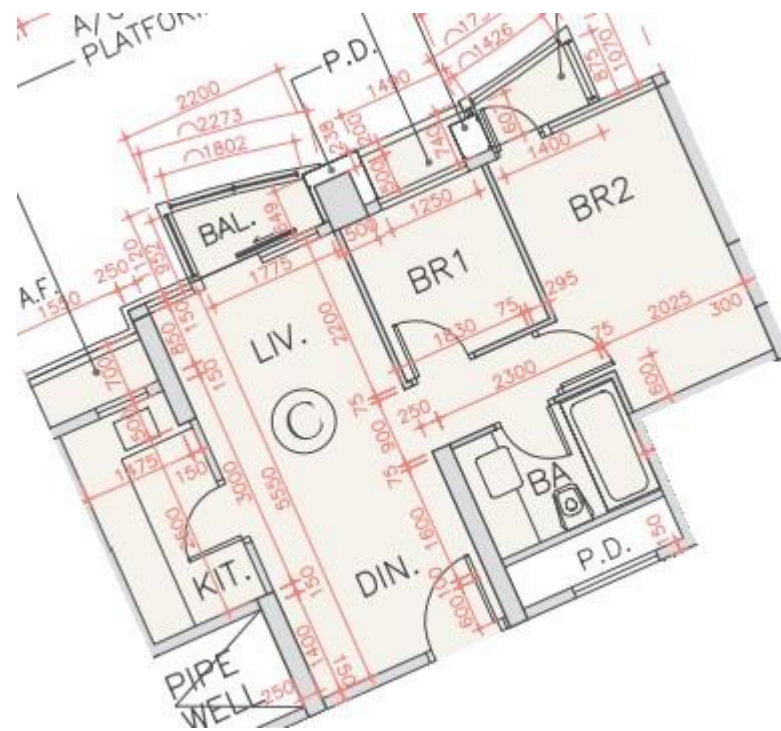

海翩滙 The Papillons 7座

17至20樓C室實用面積:

單位：518呎

露台：22呎

工作平台：16呎

*本單位平面圖只作參考及內部使用。