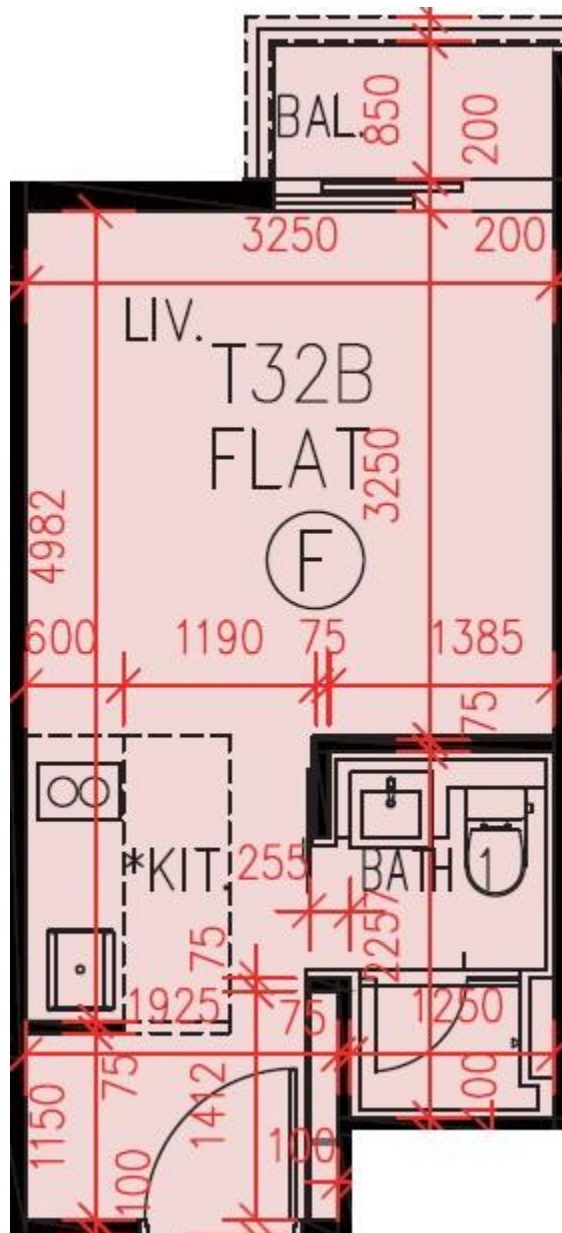

PARK YOHO Milano  
32B座16樓F室-單位平面圖

實用面積:254呎

露台: 22呎

工作平台: 0呎

\*本單位平面圖只作參考及內部使用。