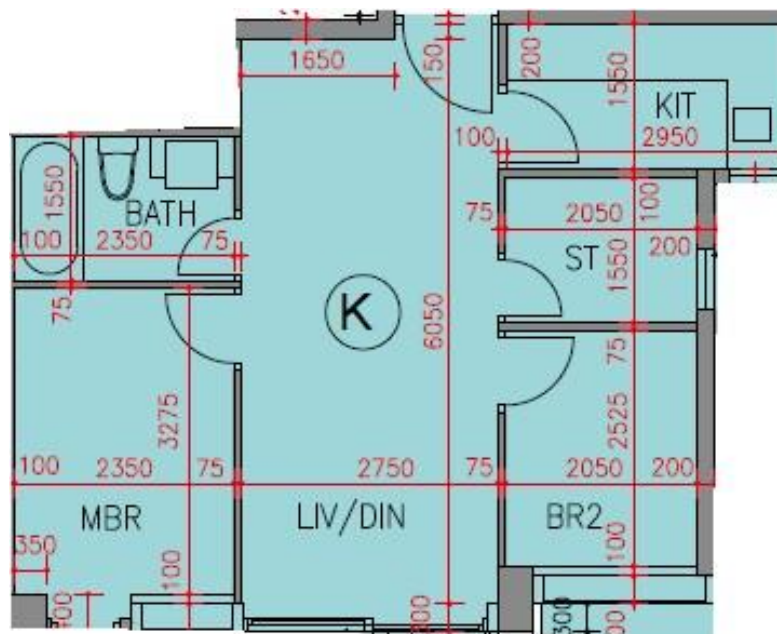

逸瓏海匯 Park Mediterranean

第2座

G樓K室-單位平面圖

實用面積:557呎

露台:22呎

*本單位平面圖只作參考及內部使用。