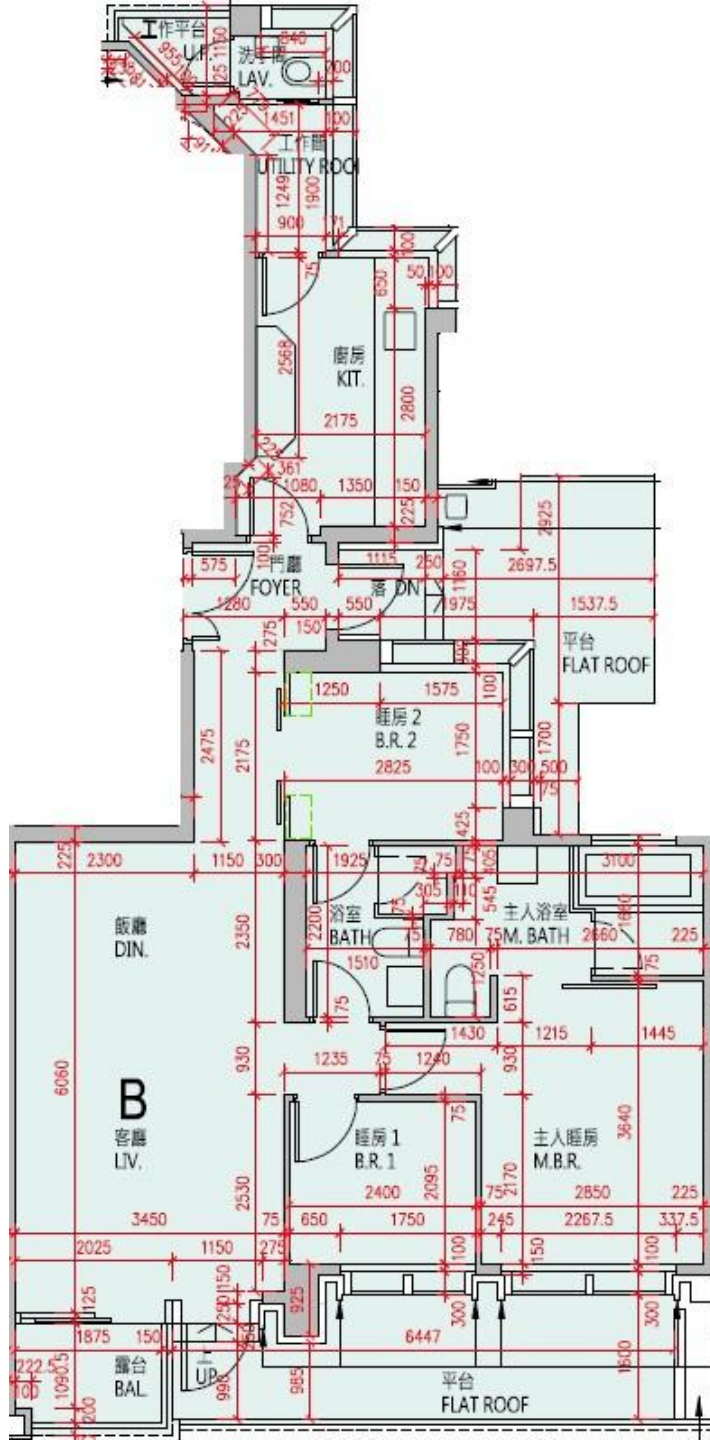

高爾夫·御苑 Eden Manor
 3座1樓B室-單位平面圖
 實用面積:960呎
 露台: 32呎
 工作平台: 16呎

*本單位平面圖只作參考及內部使用。