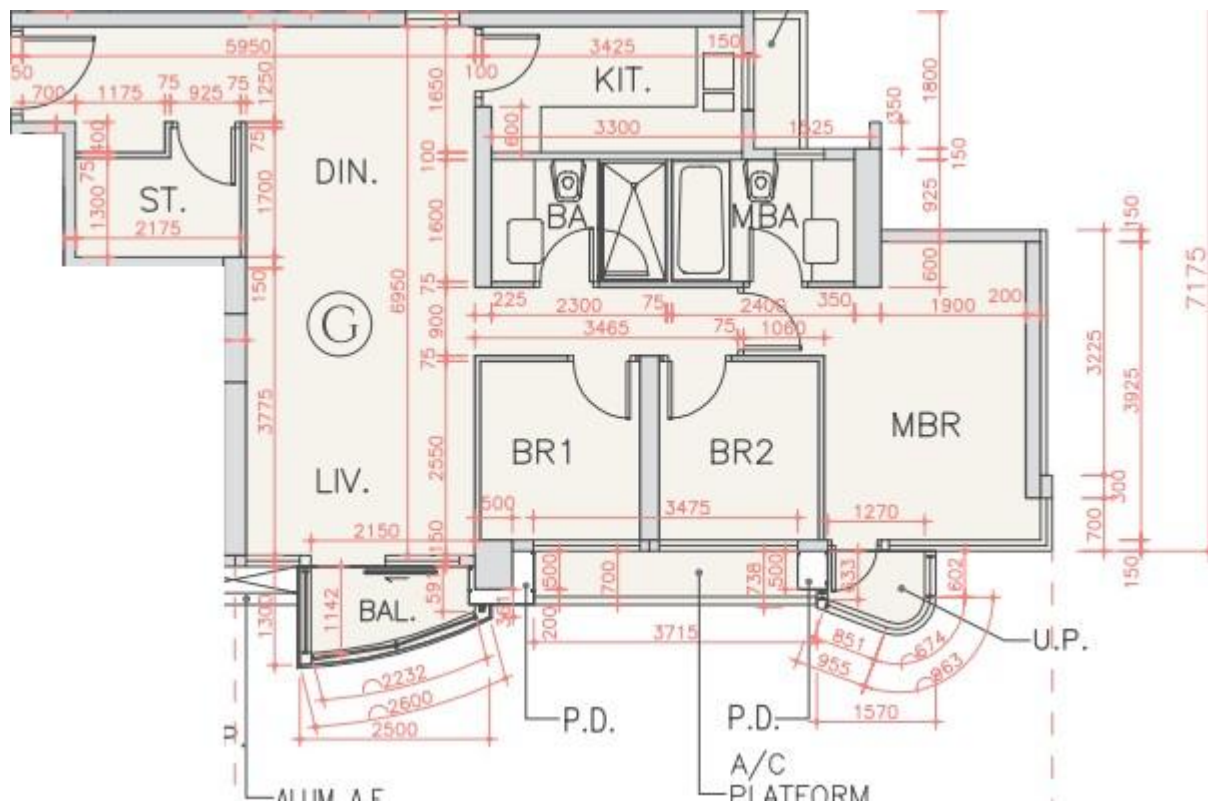

海翩滙 The Papillons 7座

2至16樓G室實用面積:

單位：859呎

露台：28呎

工作平台：16呎

*本單位平面圖只作參考及內部使用。