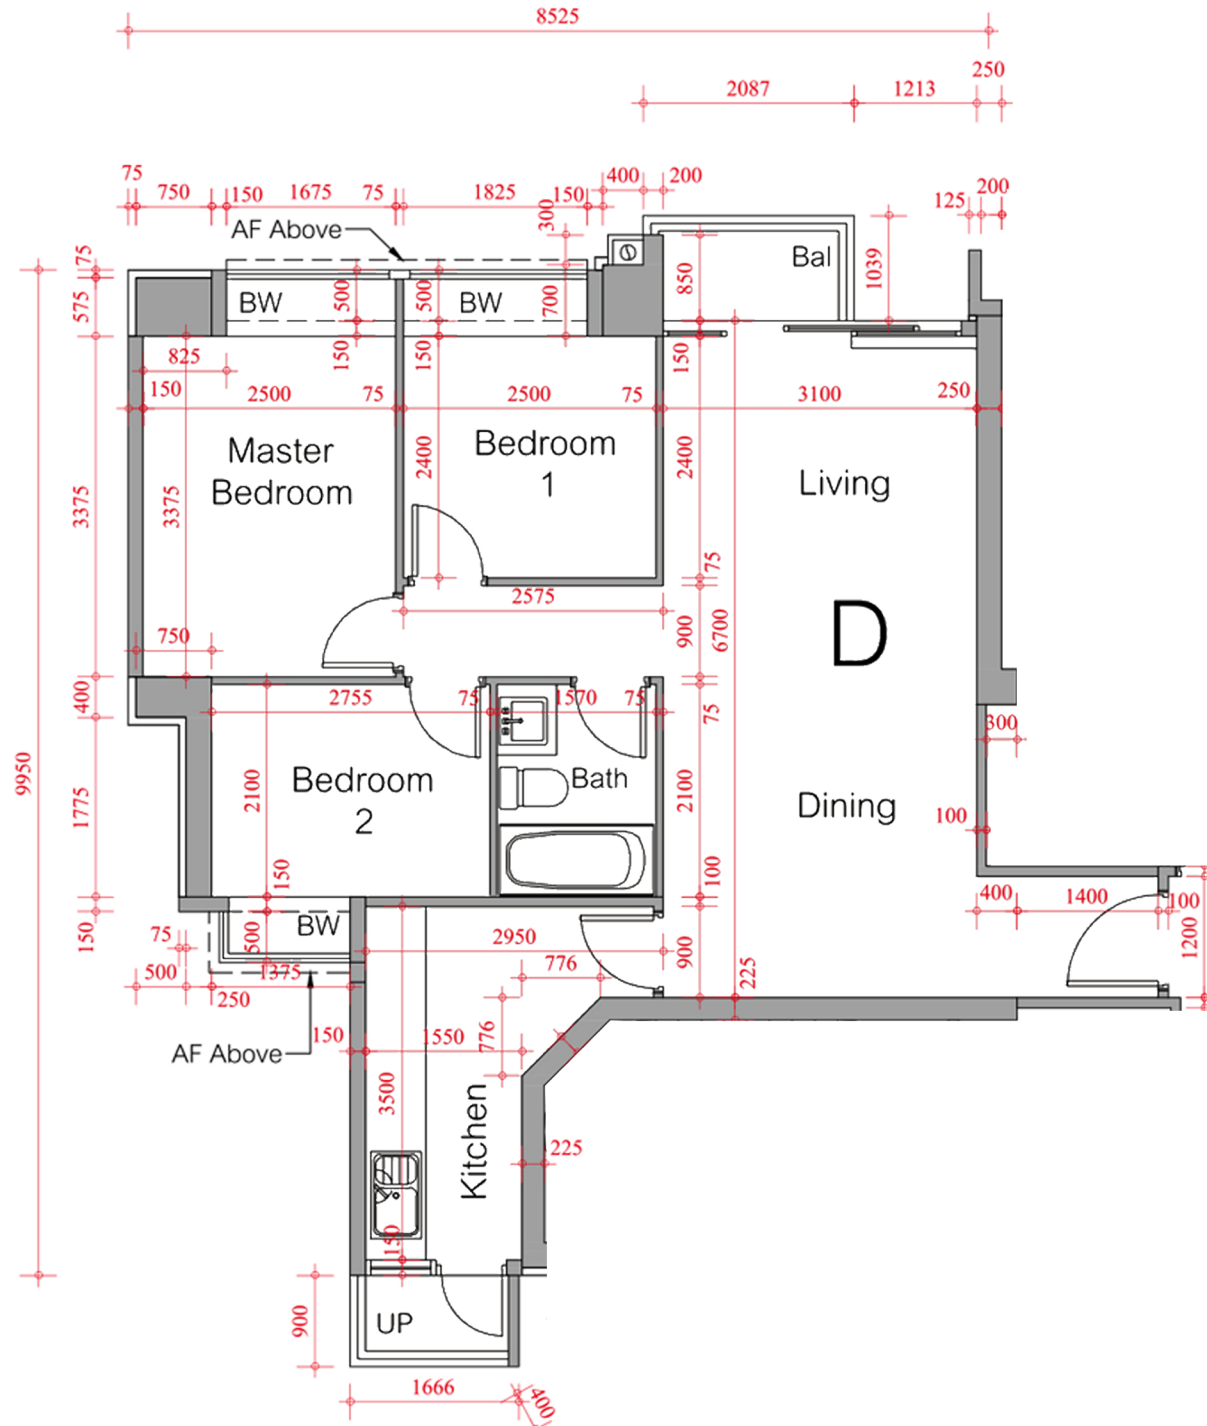

第八座 3/F-27/F
3樓-27樓

D單位平面圖

實用面積：724呎

*本單位平面圖只作參考及內部使用。