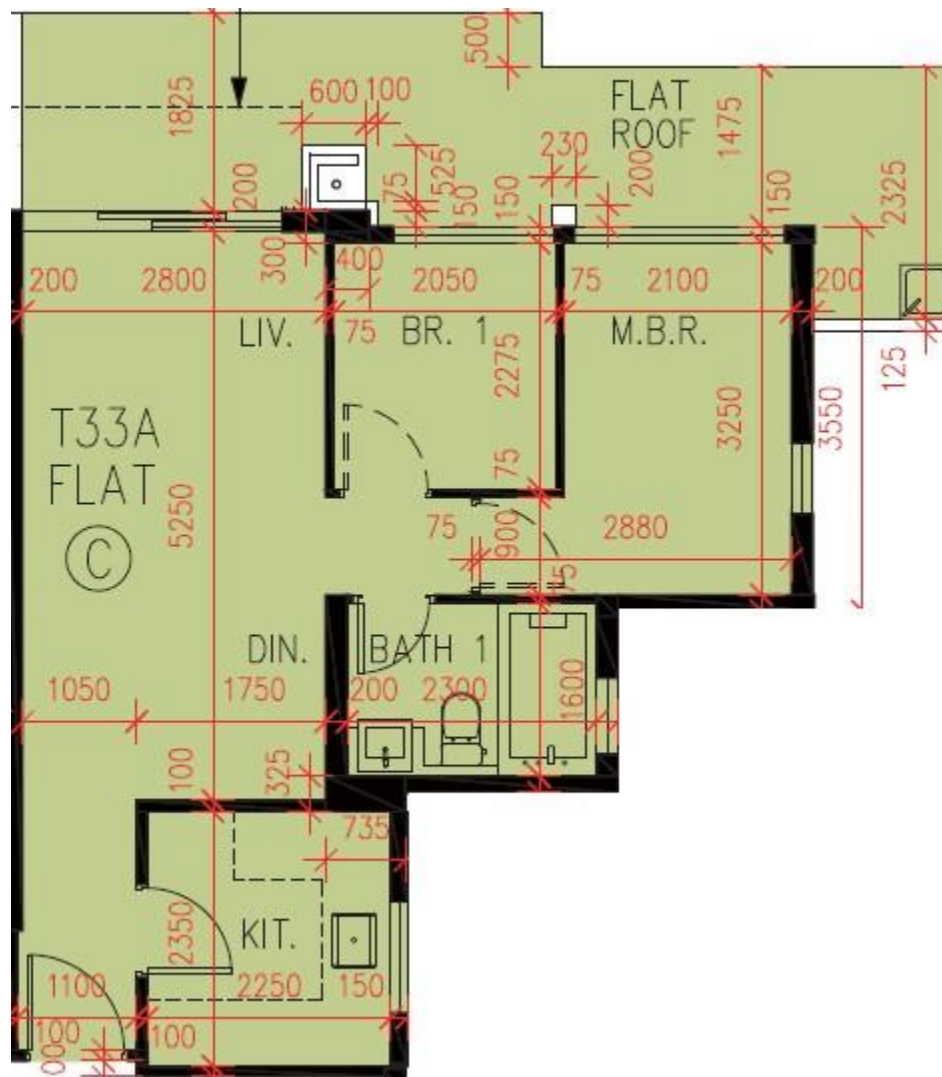

PARK YOHO Milano
33A座1樓C室-單位平面圖

實用面積:490呎

露台: 0呎

工作平台: 0呎

*本單位平面圖只作參考及內部使用。