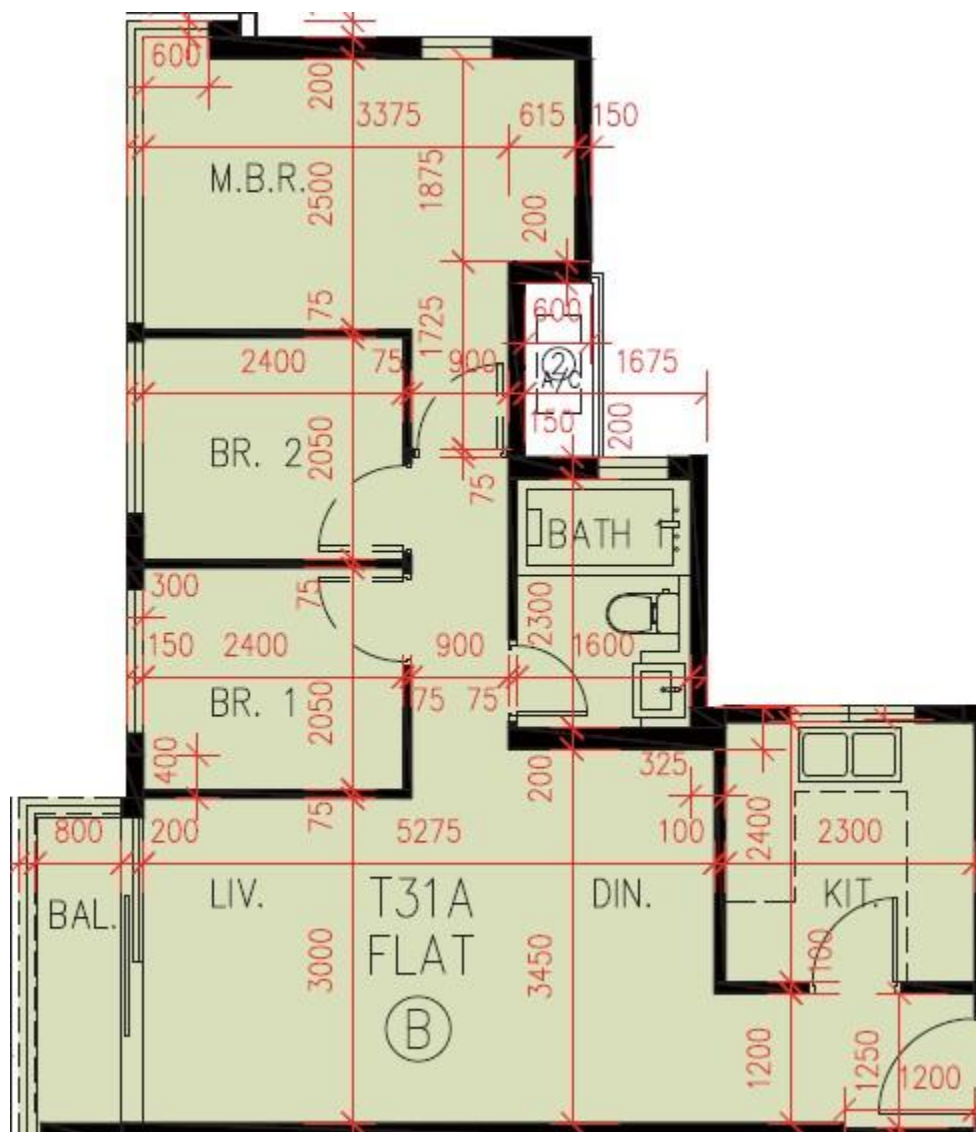

PARK YOHO Milano  
 31A座2-3, 5-11樓B室-單位平面圖  
 實用面積:673呎  
 露台: 32呎  
 工作平台: 0呎

\*本單位平面圖只作參考及內部使用。