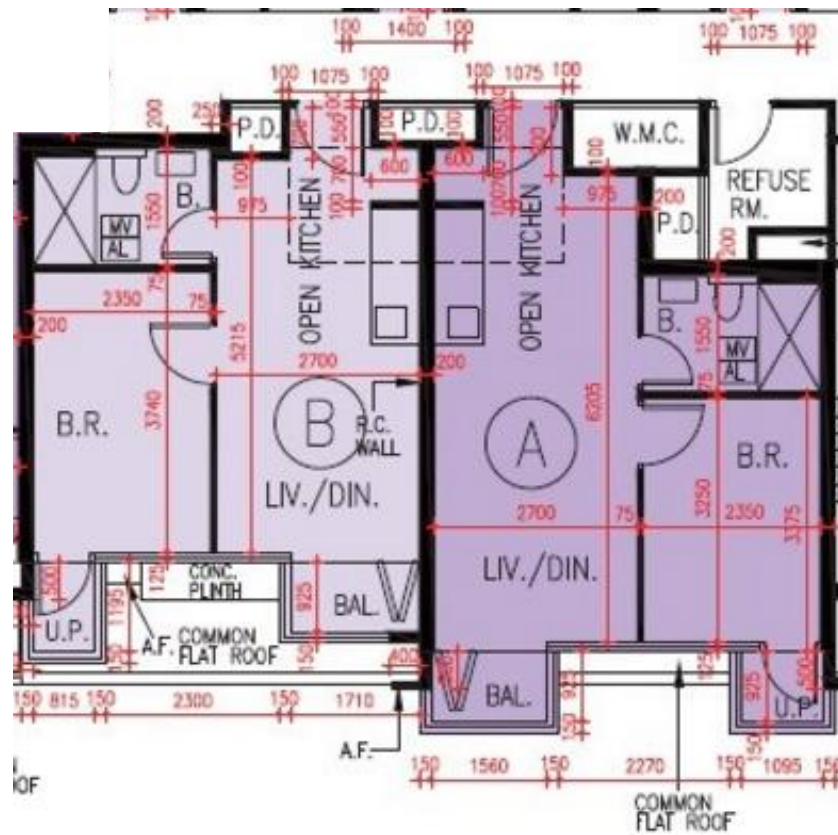

映御第2座-2樓

A,B單位平面圖

實用面積:

A: 396呎

B: 369呎

*本單位平面圖只作參考及內部使用。

Pricerite實惠