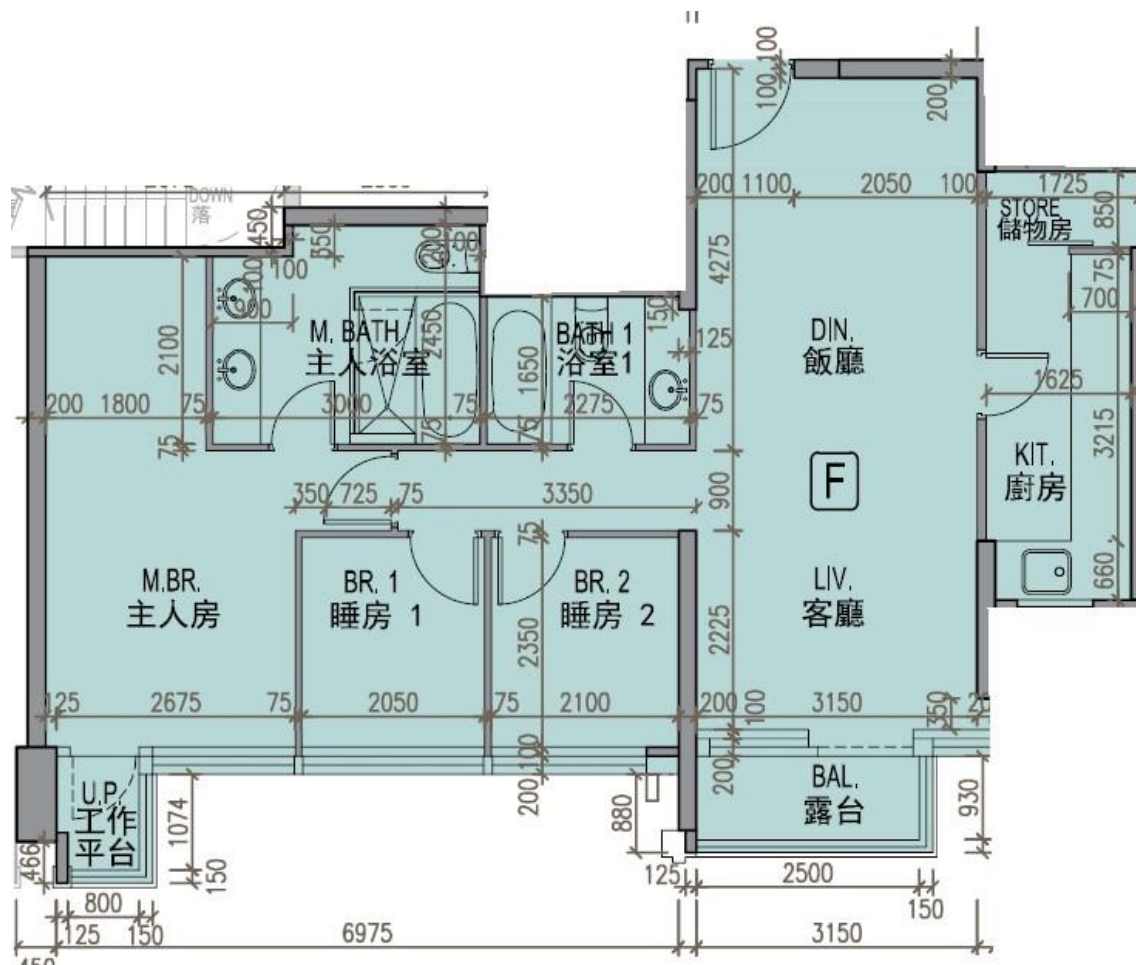

龍譽 Vibe Centro
 第2B座
 35樓F室-單位平面圖
 實用面積:896呎
 露台:31呎

*本單位平面圖只作參考及內部使用。