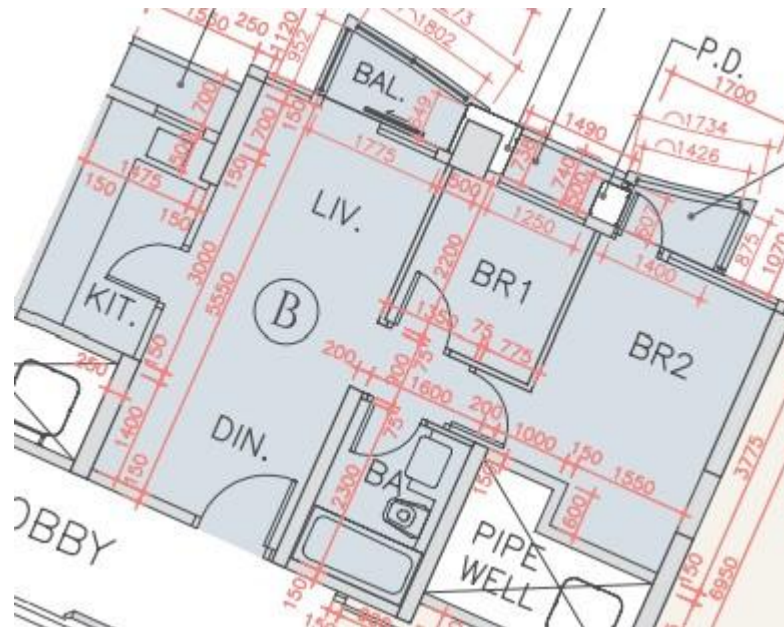

海翩滙 The Papillons 5座

2至16樓B室實用面積:

單位：520呎

露台：22呎

工作平台：16呎

*本單位平面圖只作參考及內部使用。