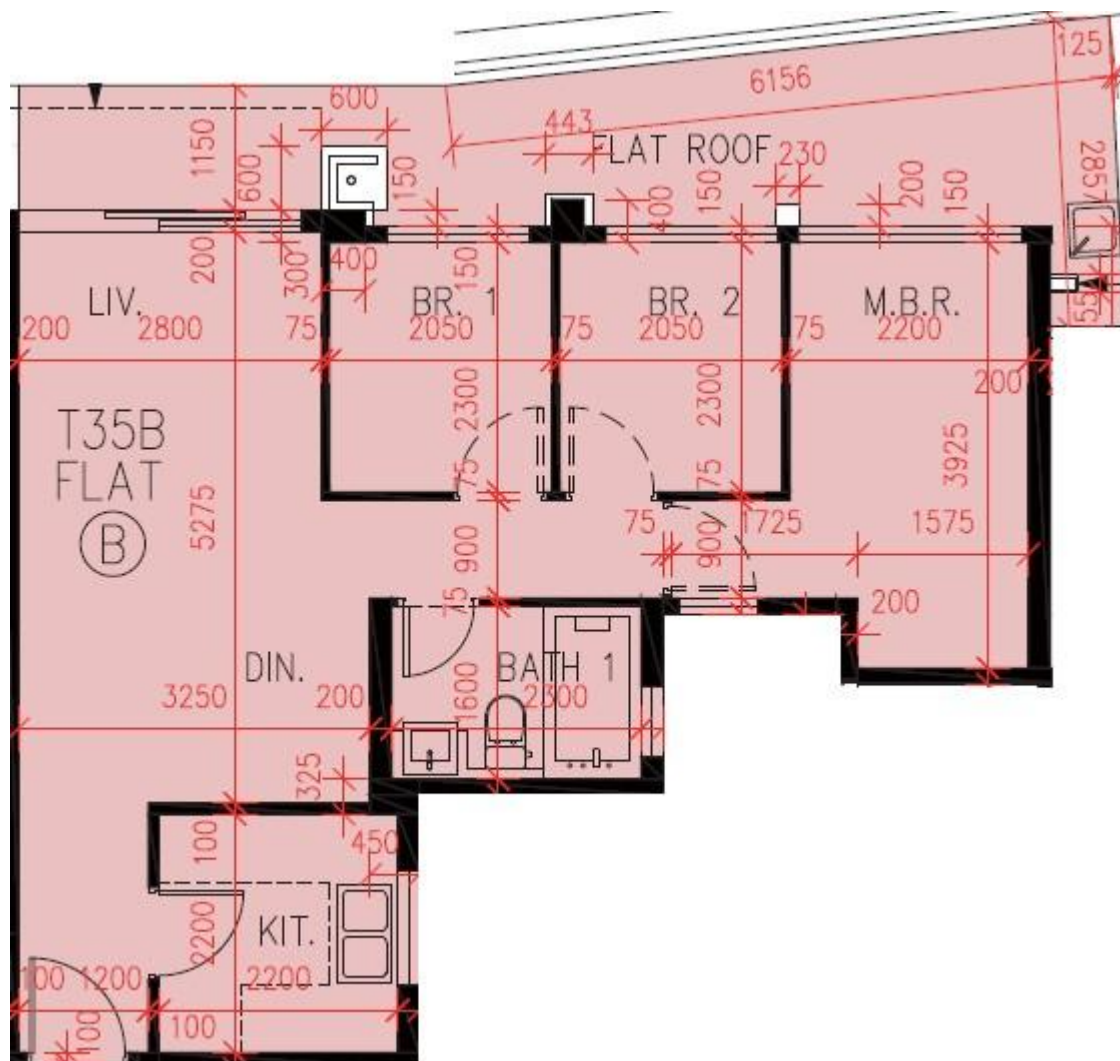

PARK YOHO Milano
35B座1樓B室-單位平面圖

實用面積:602呎

露台: 0呎

工作平台: 0呎

*本單位平面圖只作參考及內部使用。