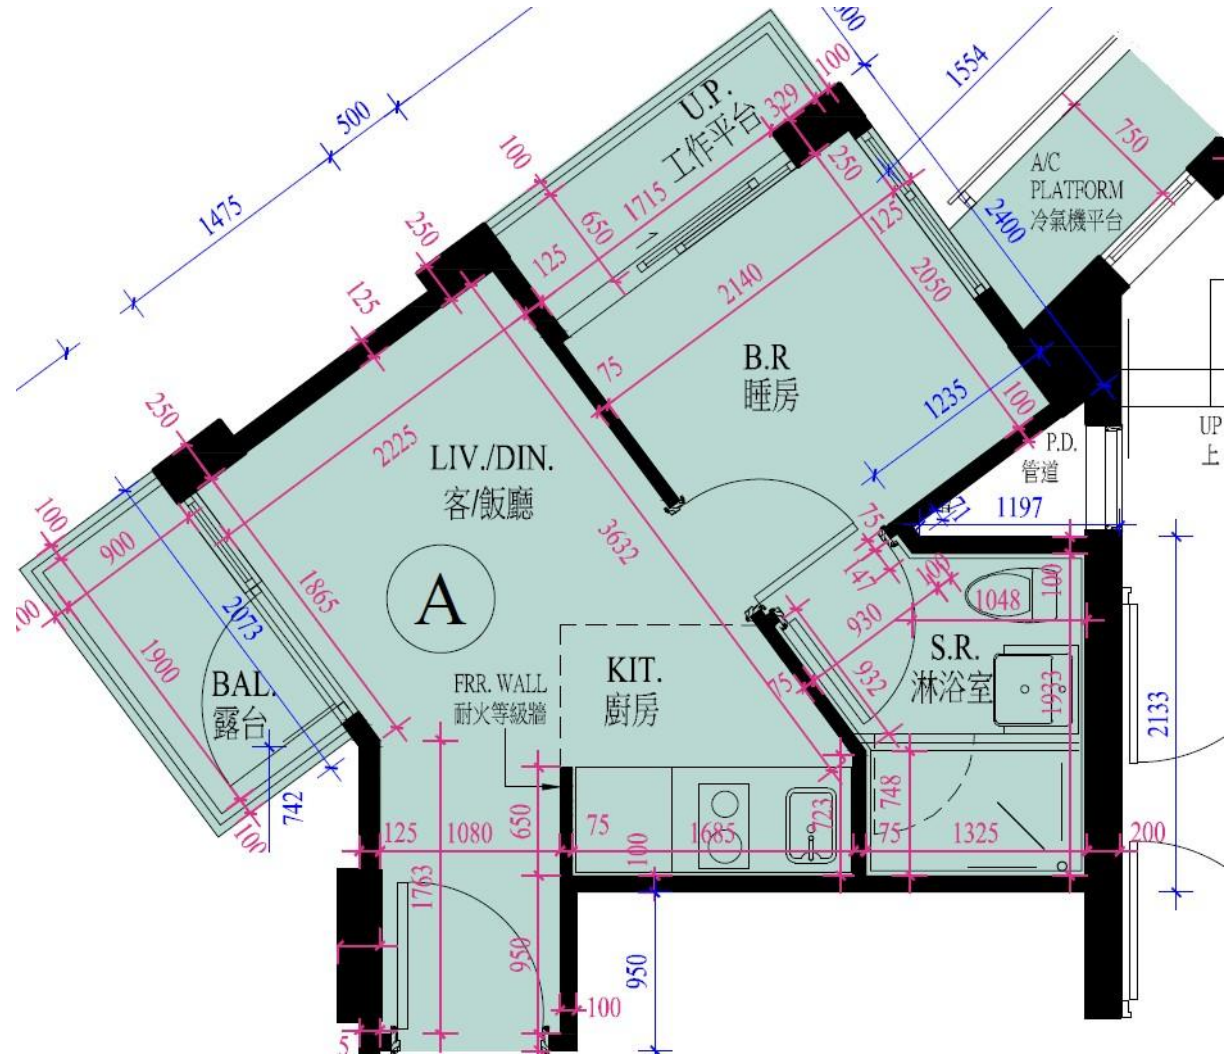

珀玥The Garrison  
 6-12, 15-22樓A室-單位平面圖  
 實用面積:251呎  
 露台: 22呎  
 工作平台: 16呎

\*本單位平面圖只作參考及內部使用。