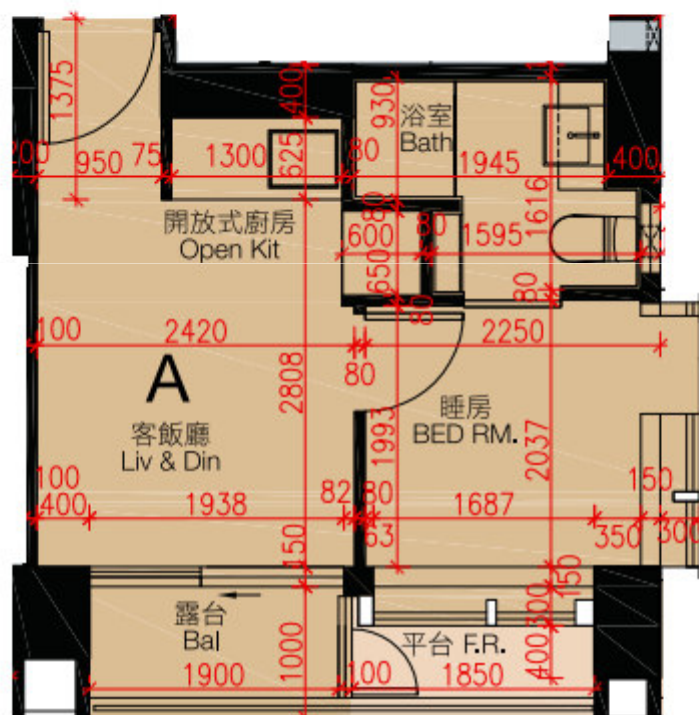

傲形

傲形三樓五樓至十二樓十五樓至廿
十三樓及廿十五至廿十九樓A單位平
面圖

實用面積:247呎

*本單位平面圖只作參考及內部使用

Pricerite 實惠