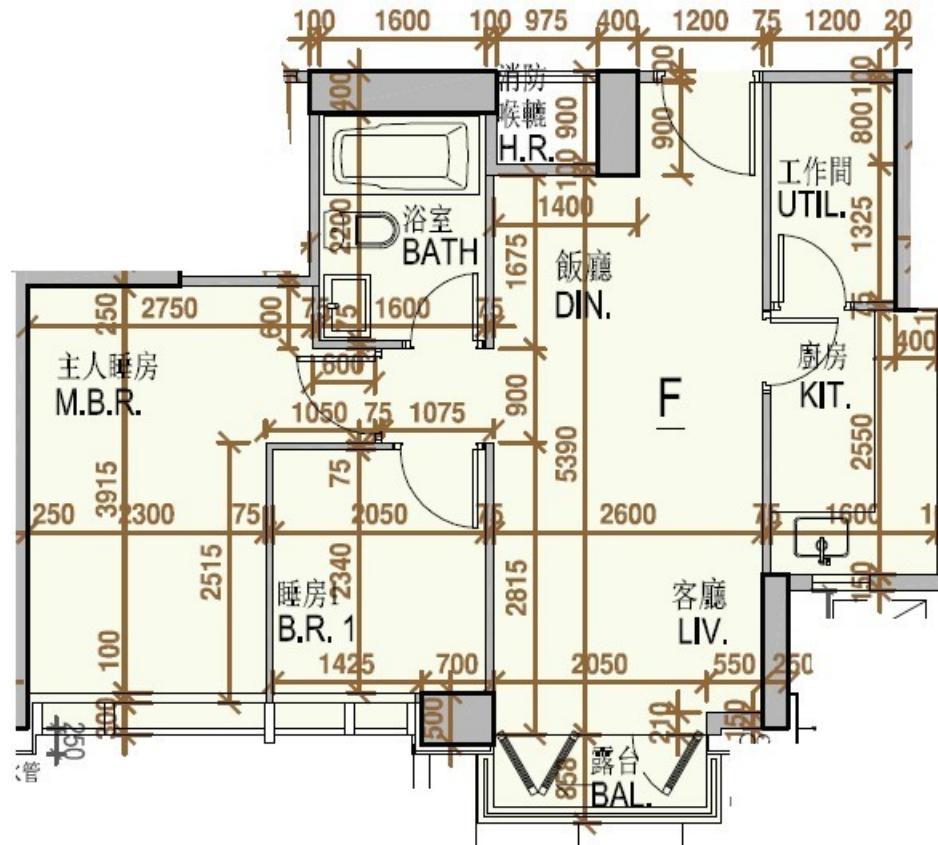

One Homantin

1座 1樓

F室 - 平面圖

實用面積 : 538 呎

露台 : 22 呎

* 本單位平面圖只作參考及內部使用。