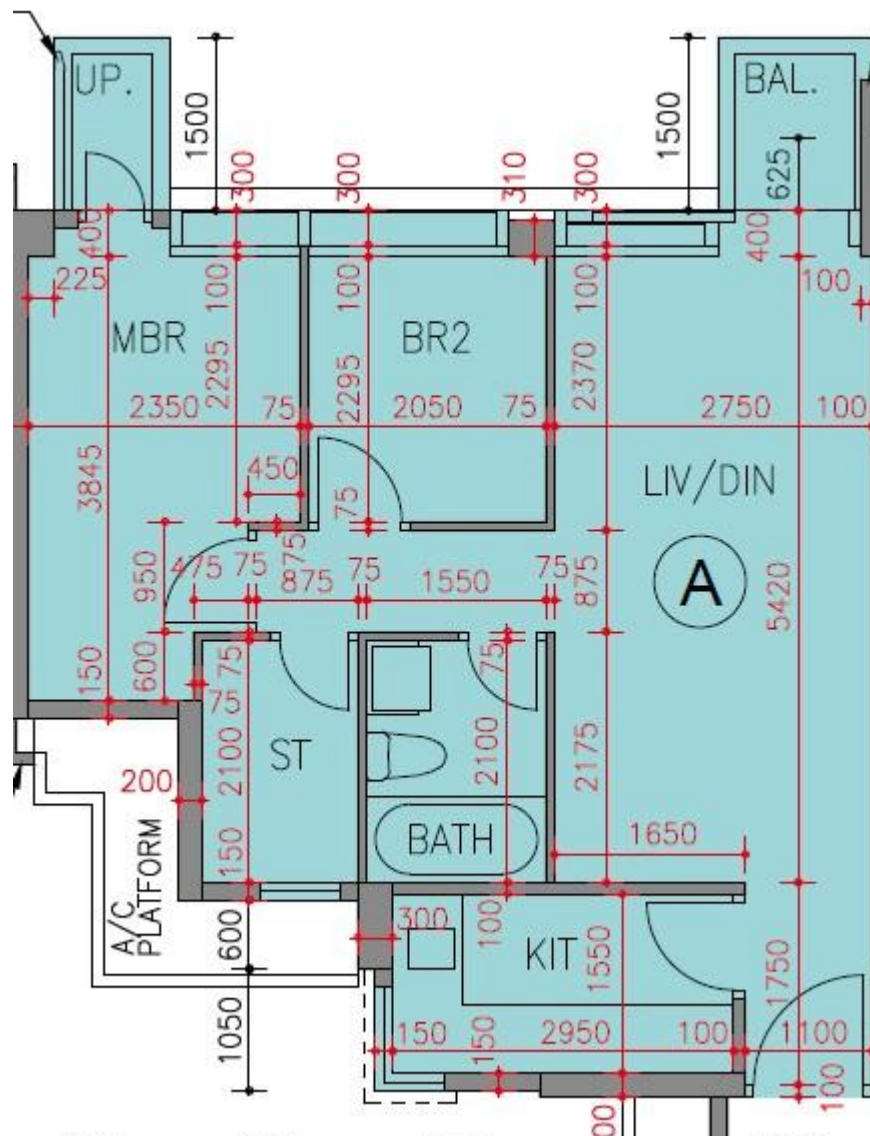

逸瓏海匯 Park Mediterranean
第3座

1樓A室-單位平面圖

實用面積:580呎

露台:22呎

*本單位平面圖只作參考及內部使用。