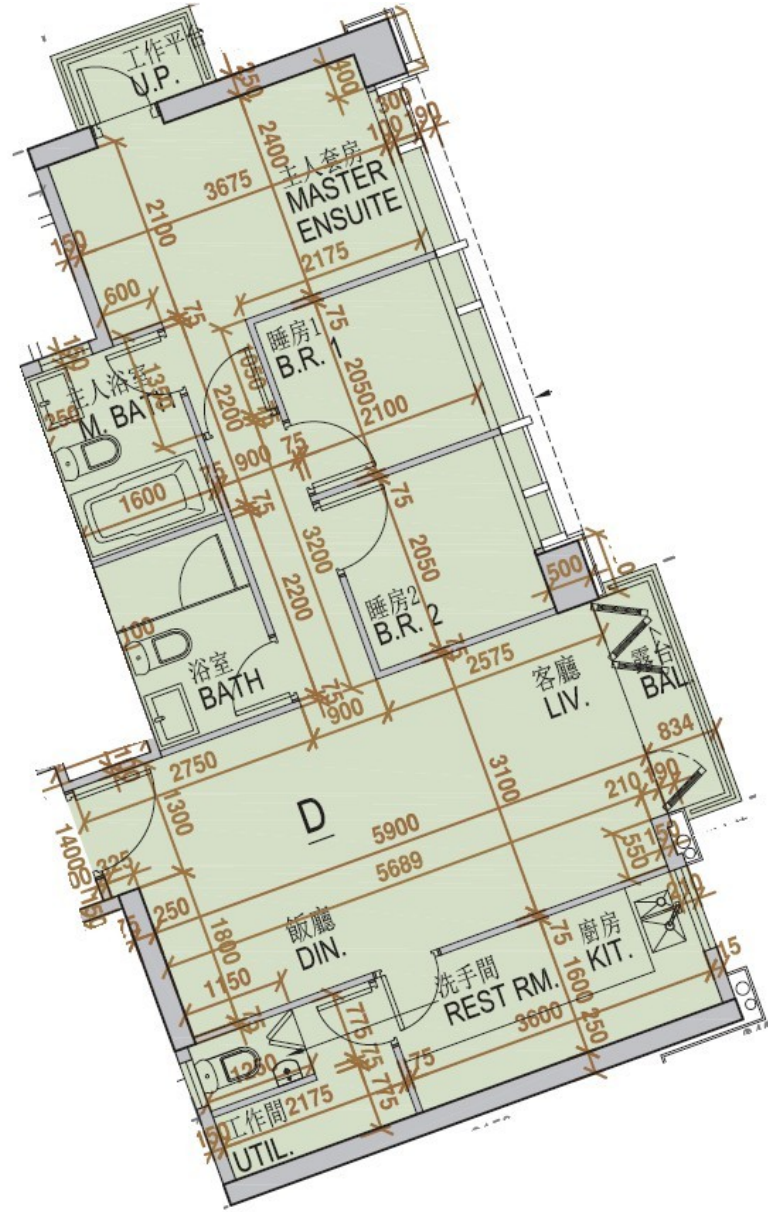

One Homantin  
5座 2,3,5-12,15-18樓

D室 - 平面圖

實用面積 : 749 呎

露台 : 25 呎

工作平台 : 16 呎

\* 本單位平面圖只作參考及內部使用。