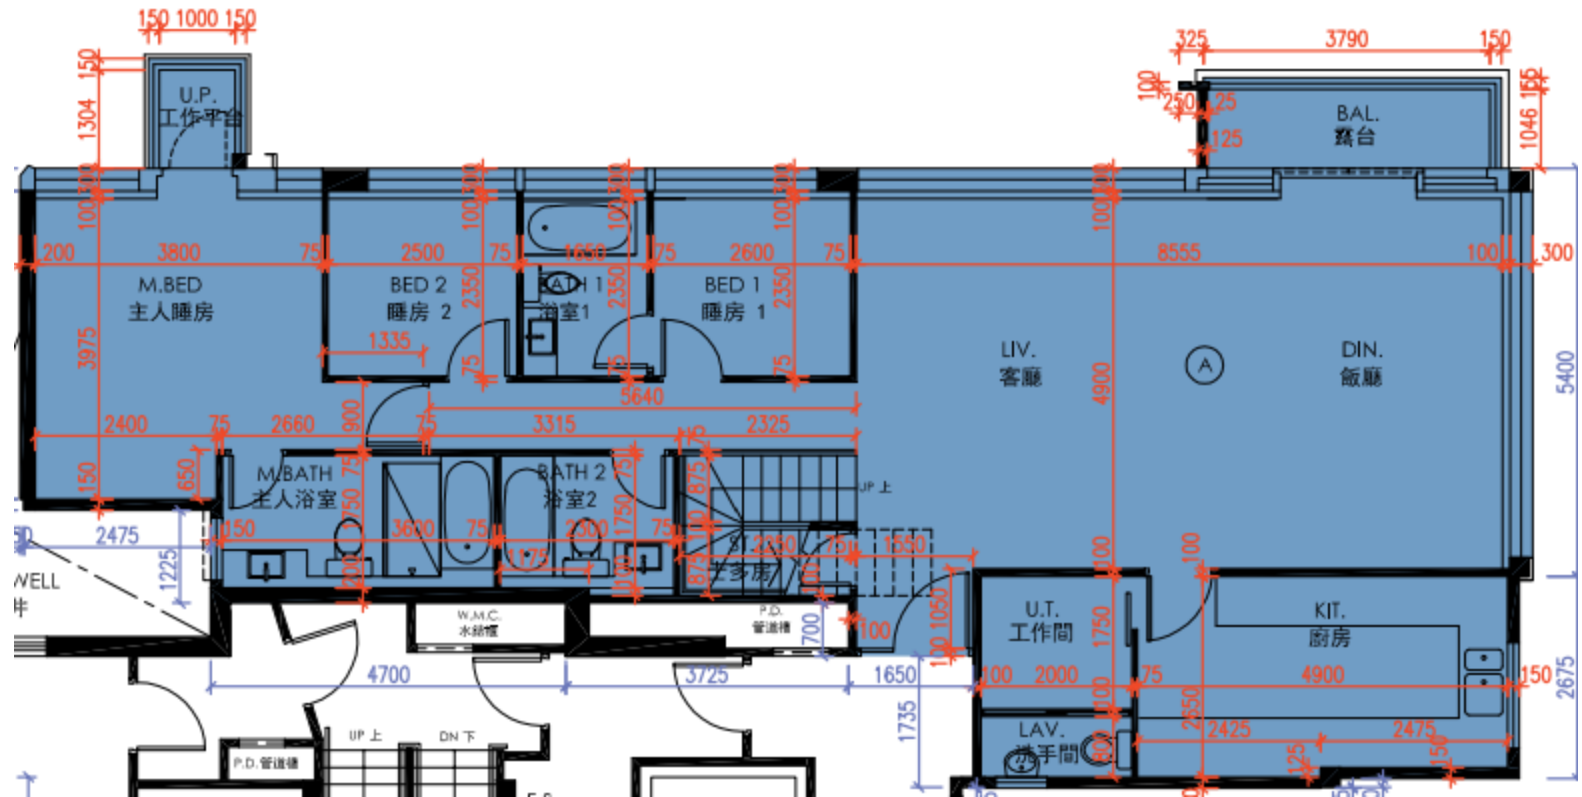

皓畋- 第6座 - 27樓

A單位平面圖

實用面積:

A: 1475呎

*本單位平面圖只作參考及內部使用。