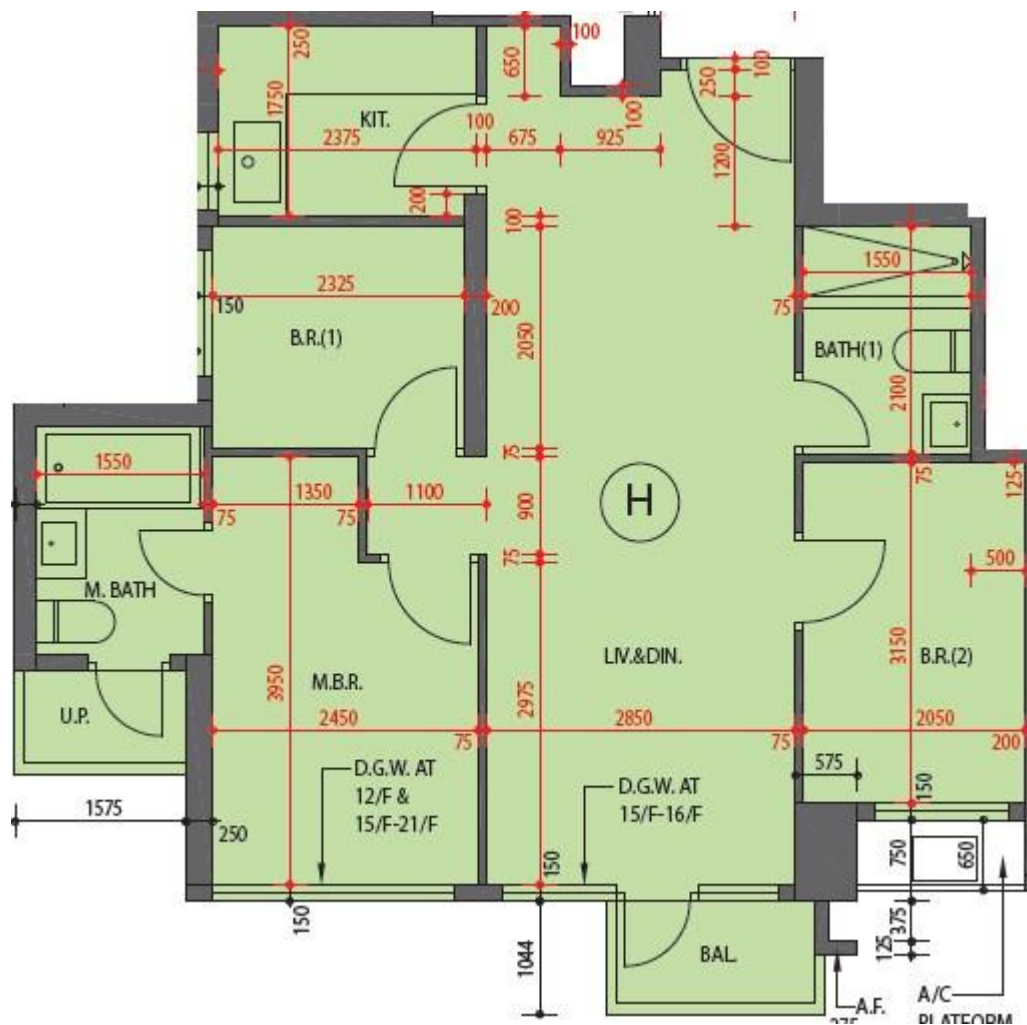

# 朗屏8號 The Spectra

## 5座10-12,15-23,25-28樓H室-單位平面圖

實用面積:699呎

露台:23呎

\*本單位平面圖只作參考及內部使用。