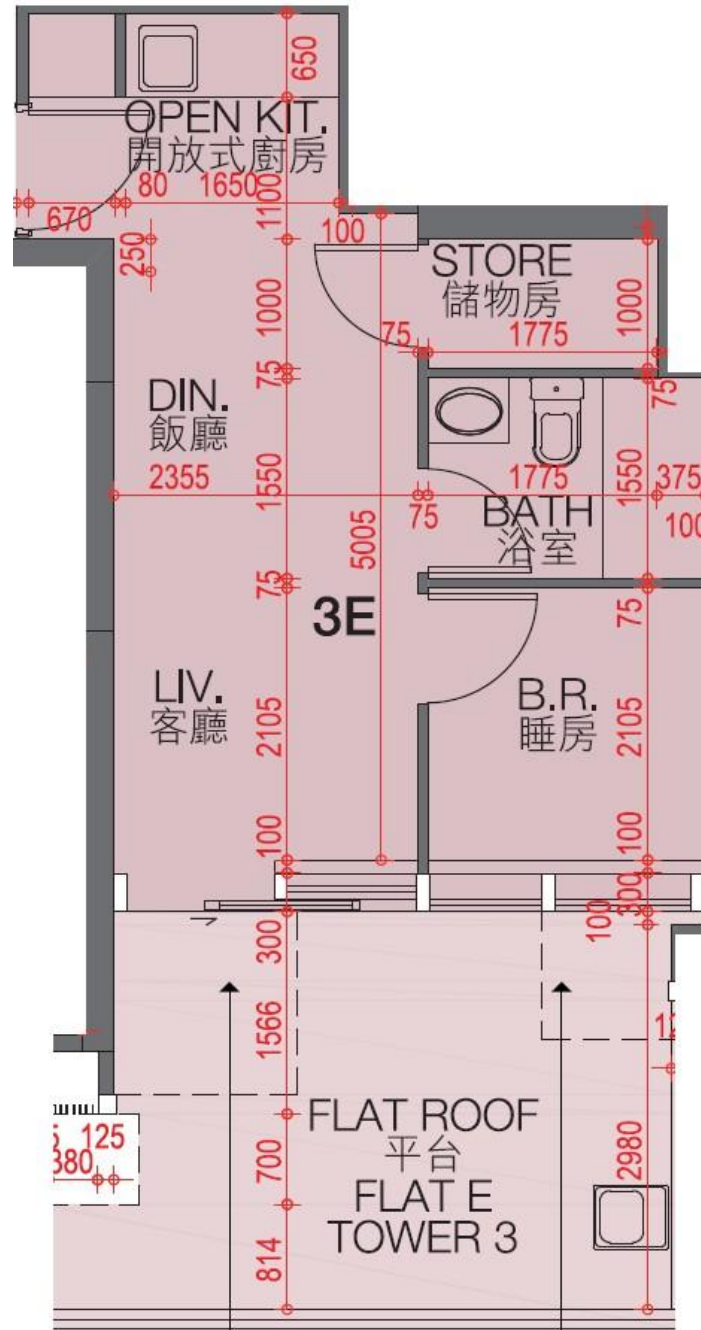

翰林峰 Novum West
3座5樓E室-單位平面圖

實用面積:325呎

露台: 0呎

工作平台: 0呎

*本單位平面圖只作參考及內部使用。