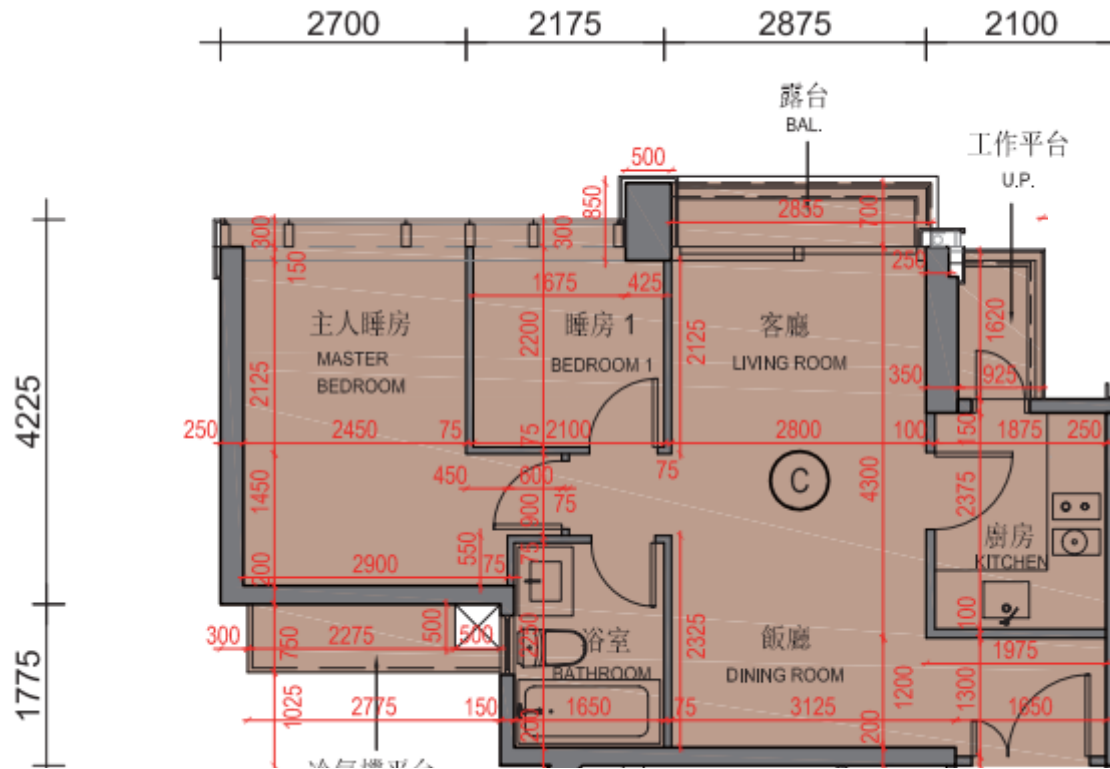

Kensington Hill
 19-23,25-31樓
 C單位平面圖
 實用面積:569呎

*本單位平面圖只作參考及內部使用。