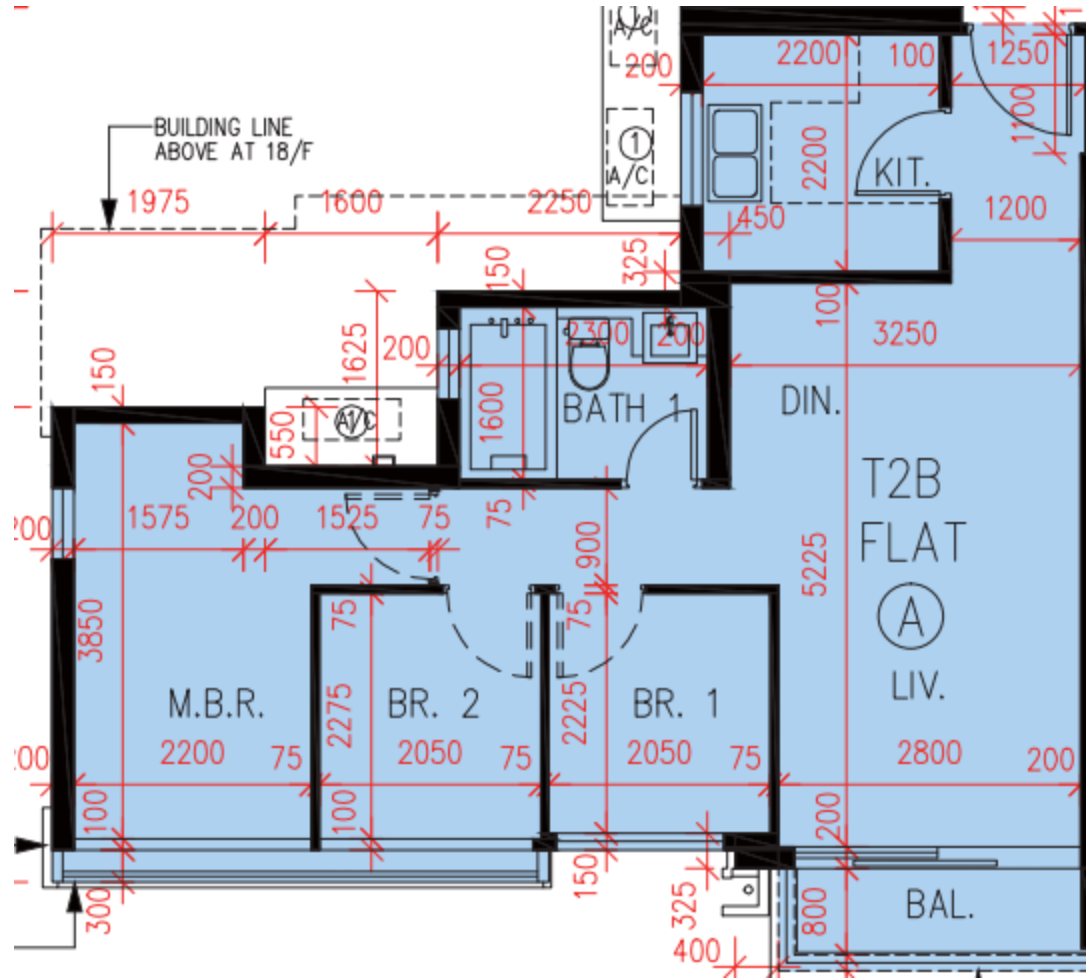

PARK YOHO Venezia – 第2B座 –

3, 5-12, 15-17樓

A單位平面圖

實用面積:

A: 641呎

*本單位平面圖只作參考及內部使用。