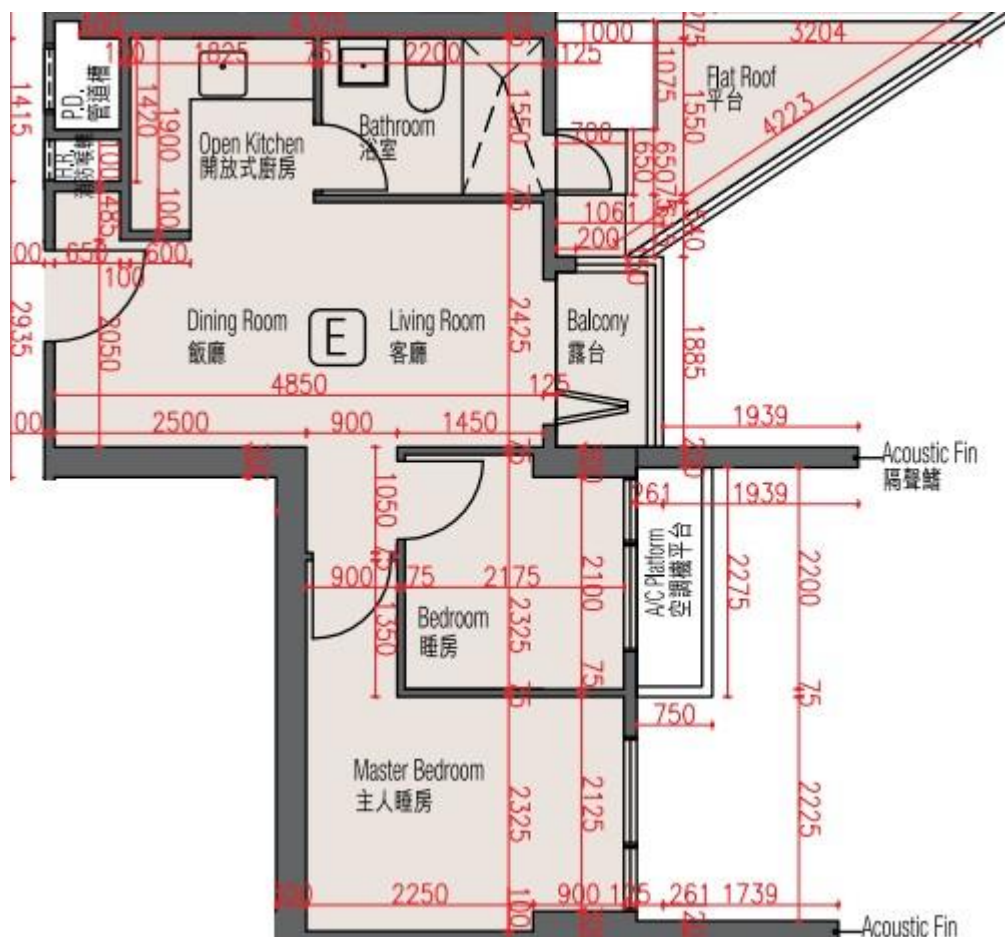

# 豐連ORI 2座

5樓E室實用面積:

單位：510呎

露台：22呎

平台：48呎

\*本單位平面圖只作參考及內部使用。