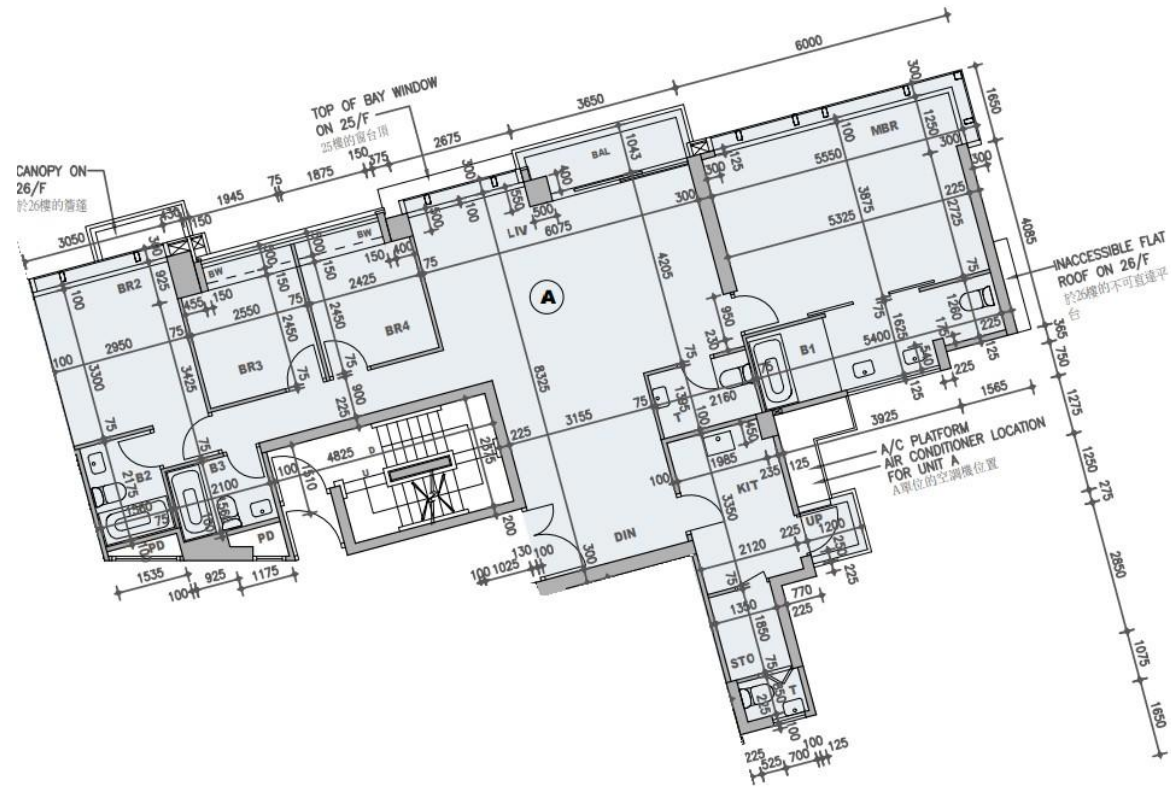

# 柏蔚山 Fleur Pavilia 1座

26至32樓A室實用面積:

單位：1487呎

露台：39呎

工作平台：16呎

窗台：23呎

\*本單位平面圖只作參考及內部使用。