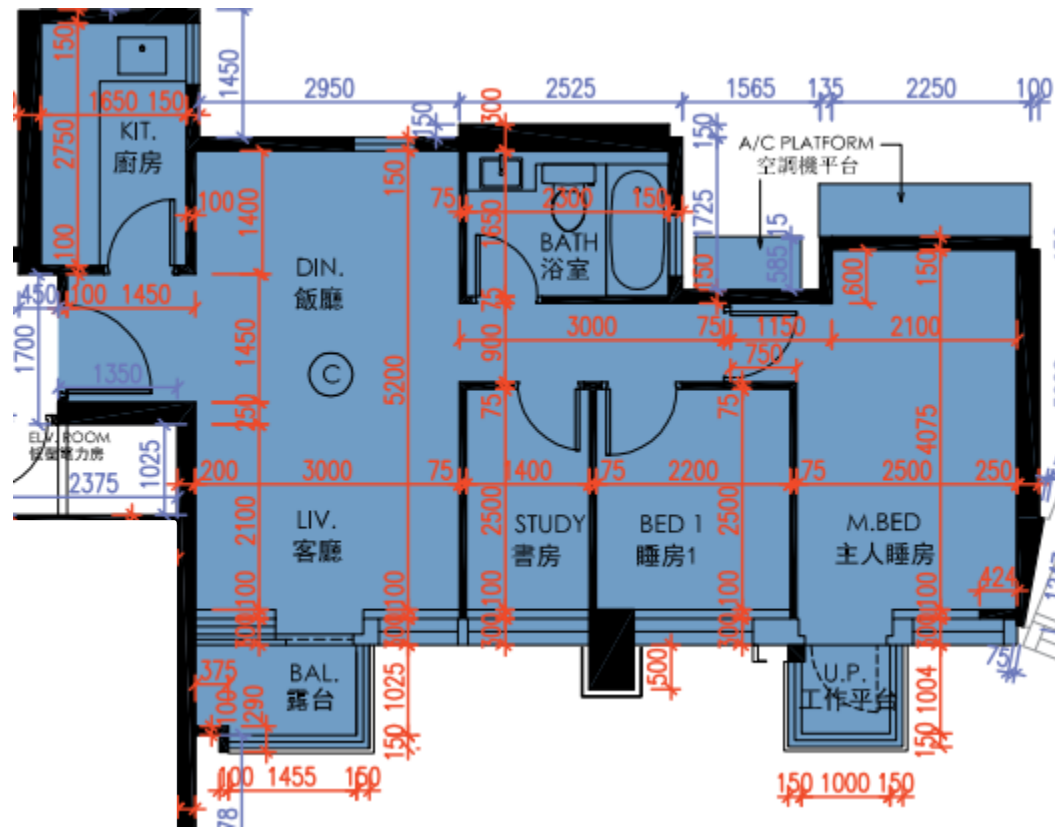

皓畋- 第6座 - 27樓

C單位平面圖

實用面積:

C: 679呎

\*本單位平面圖只作參考及內部使用。

Pricerite實惠