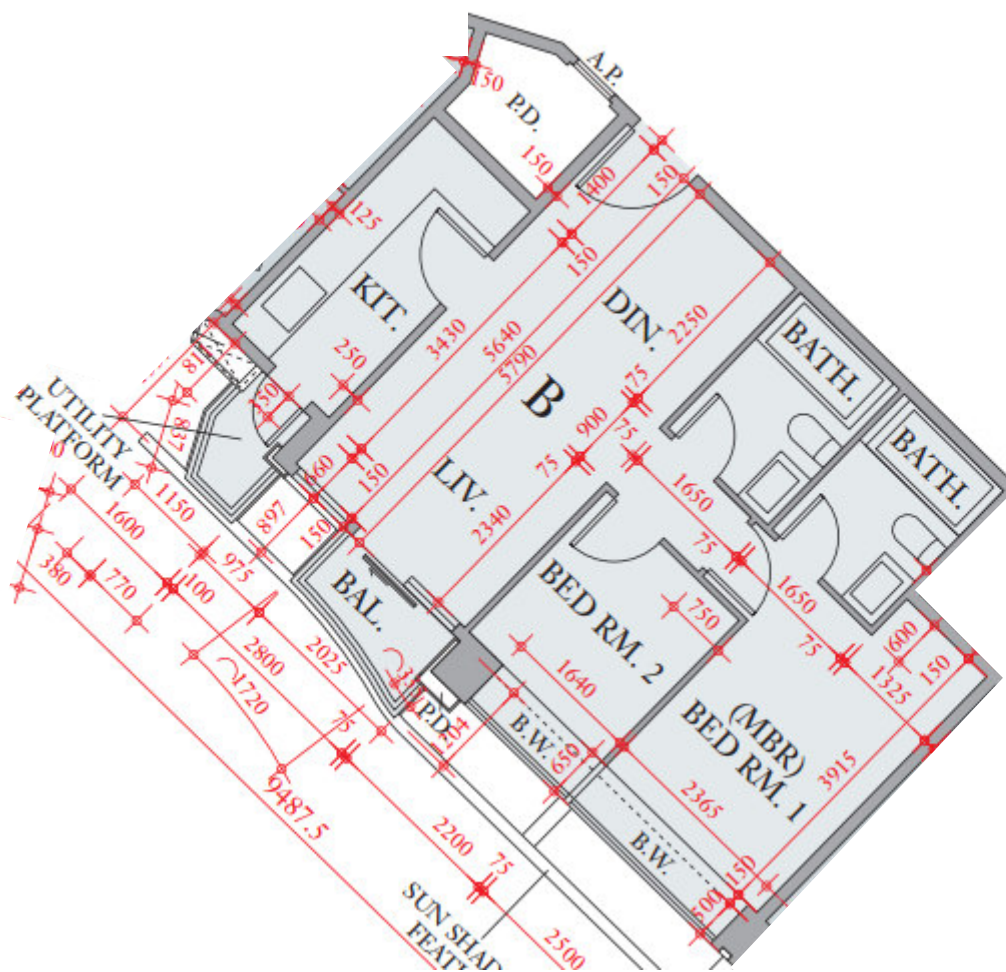

The Austin 第2座

T2A座 15樓-23樓, 25樓-26樓

B單位平面圖

實用面積:585呎

*本單位平面圖只作參考及內部使用。

Pricerite實惠