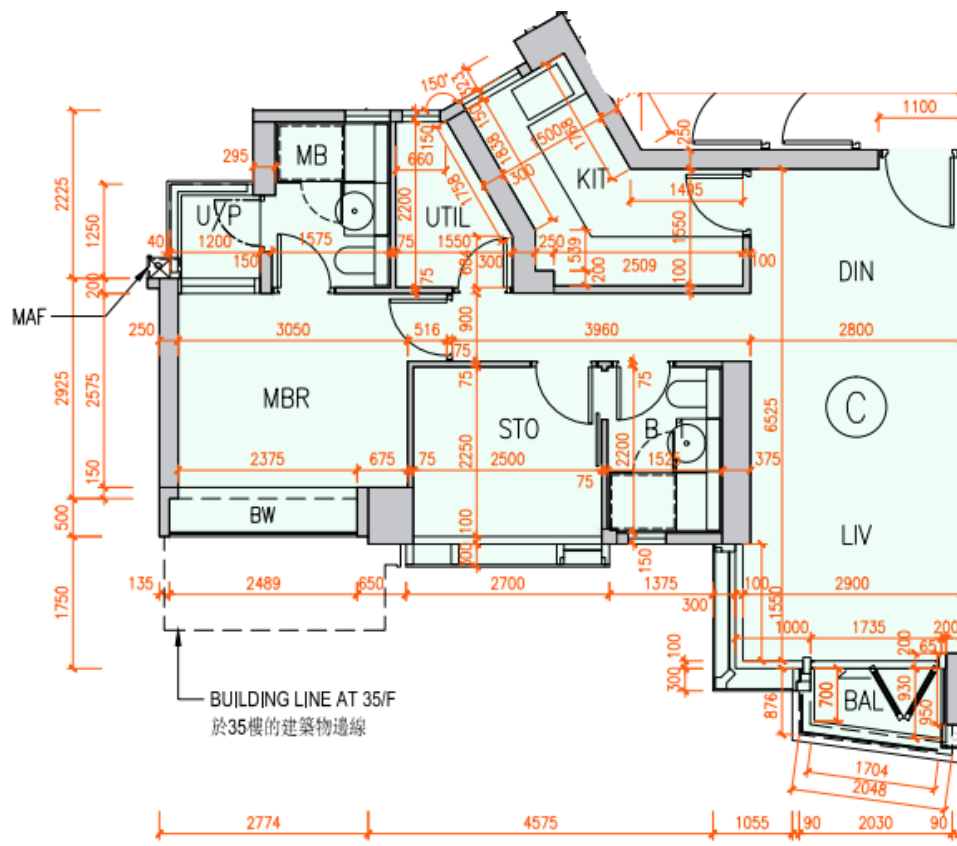

柏傲山 The Pavilia Hill 第5座

7樓-12樓, 15樓-23樓, 25樓-33樓

C單位平面圖

實用面積:716呎

*本單位平面圖只作參考及內部使用。

Pricerite 實惠