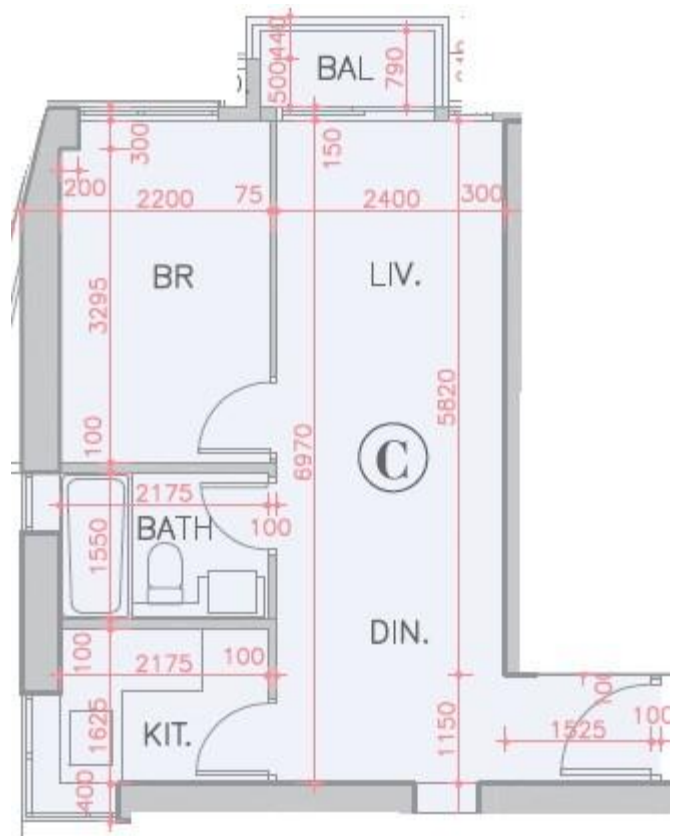

全城匯 Parc City
5座5樓C室-單位平面圖
實用面積:470呎
露台:22呎

*本單位平面圖只作參考及內部使用。