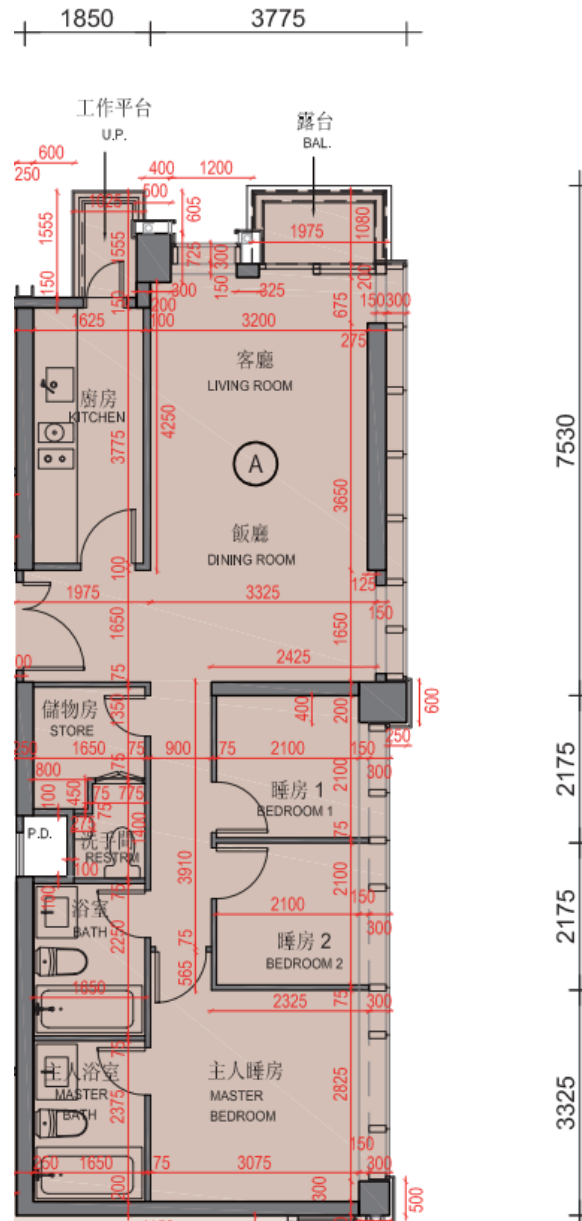

Kensington Hill

19-23,25-31樓

A單位平面圖

實用面積:865呎

\*本單位平面圖只作參考及內部使用。

Pricerite 實惠