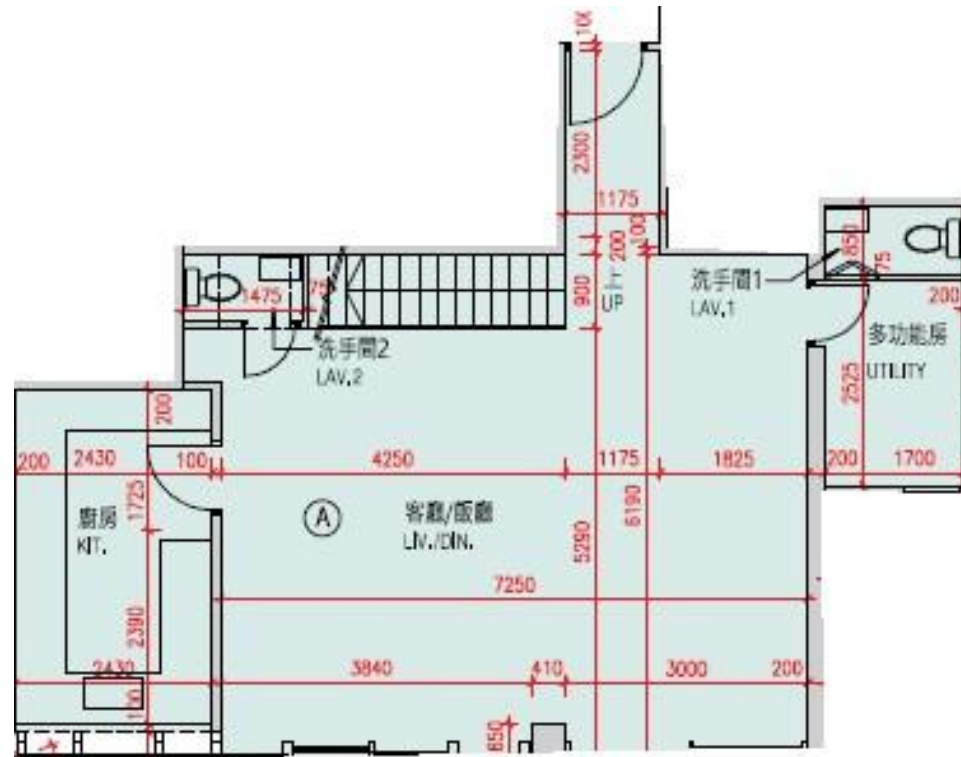

Monterey

第6B座

2樓A室-複式單位平面圖

實用面積:1603呎

*本單位平面圖只作參考及內部使用。