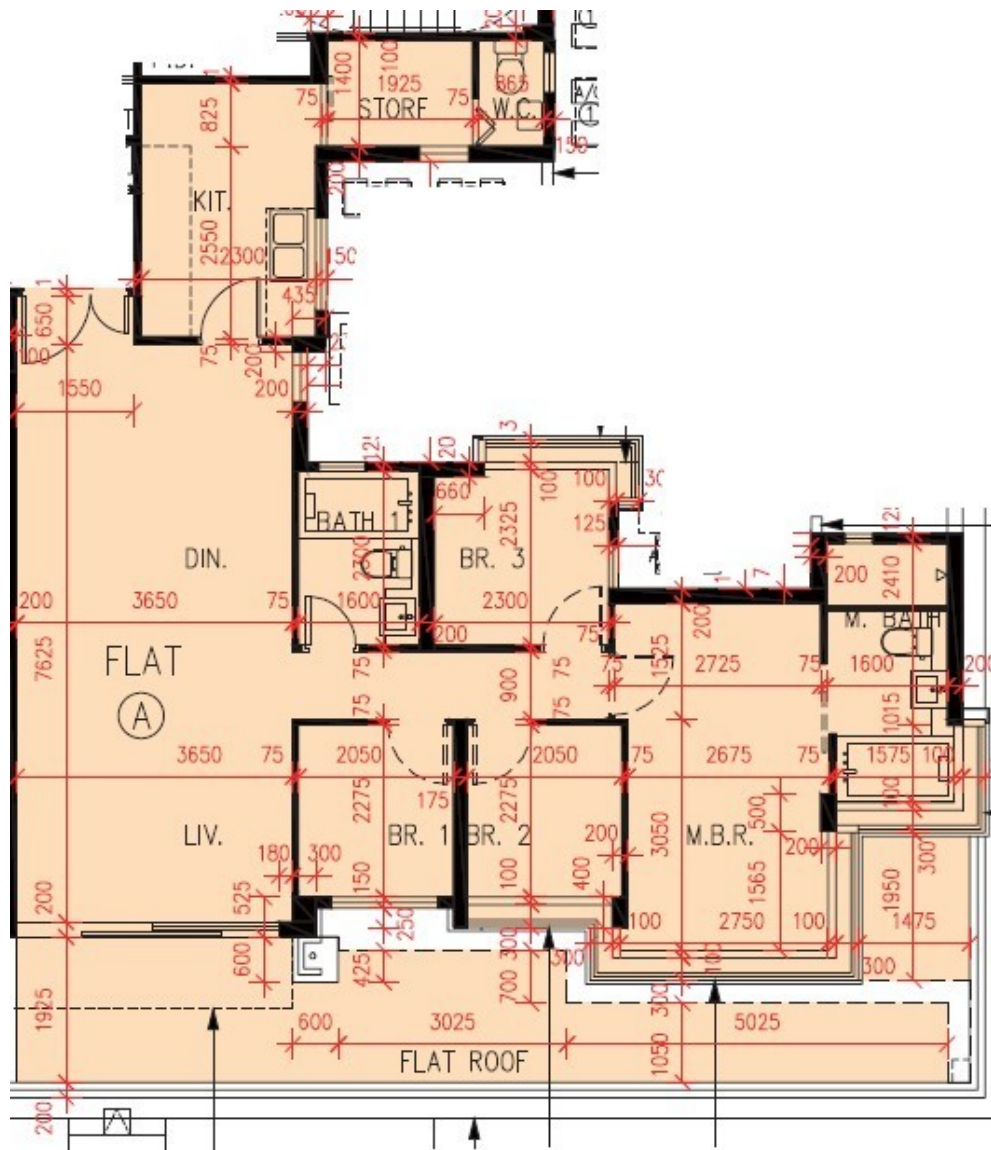

PARK YOHO Genova  
 第 29 座  
 1 樓 A 室 - 單位平面圖  
 實用面積 : 1023 呎  
 平台 : 218 呎

\* 本單位平面圖只作參考及內部使用。