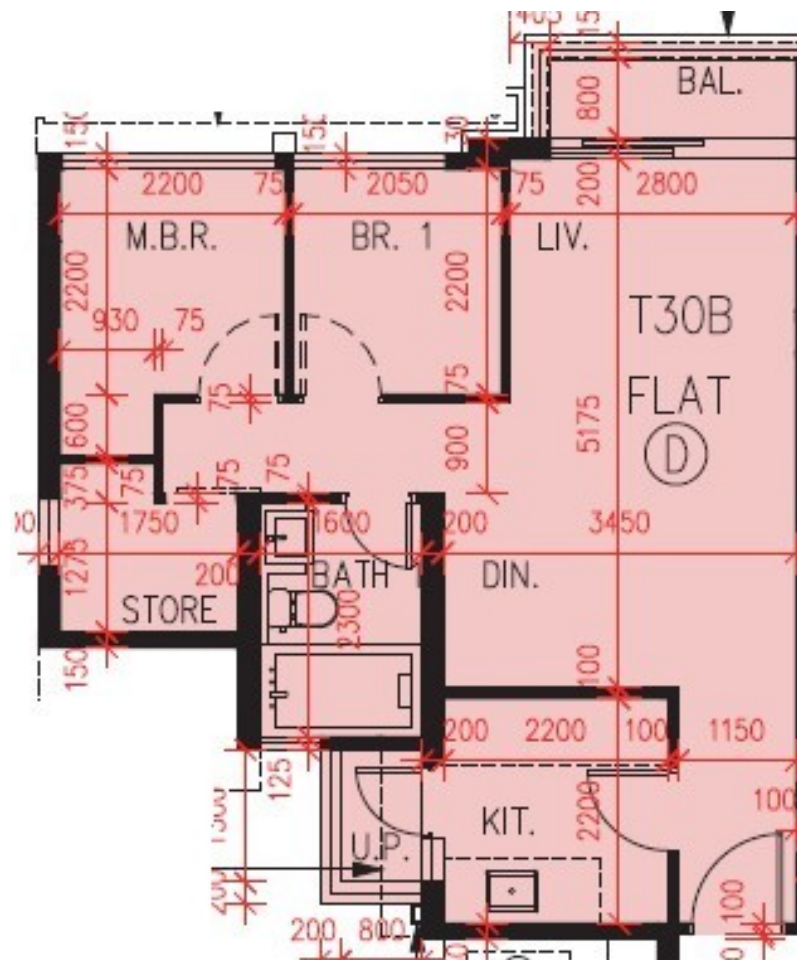

# PARK YOHO Genova

第 30B 座

12 樓

D 室 - 單位平面圖

實用面積 : 572 呎

露台 : 27 呎

工作平台 : 16 呎

\* 本單位平面圖只作參考及內部使用。