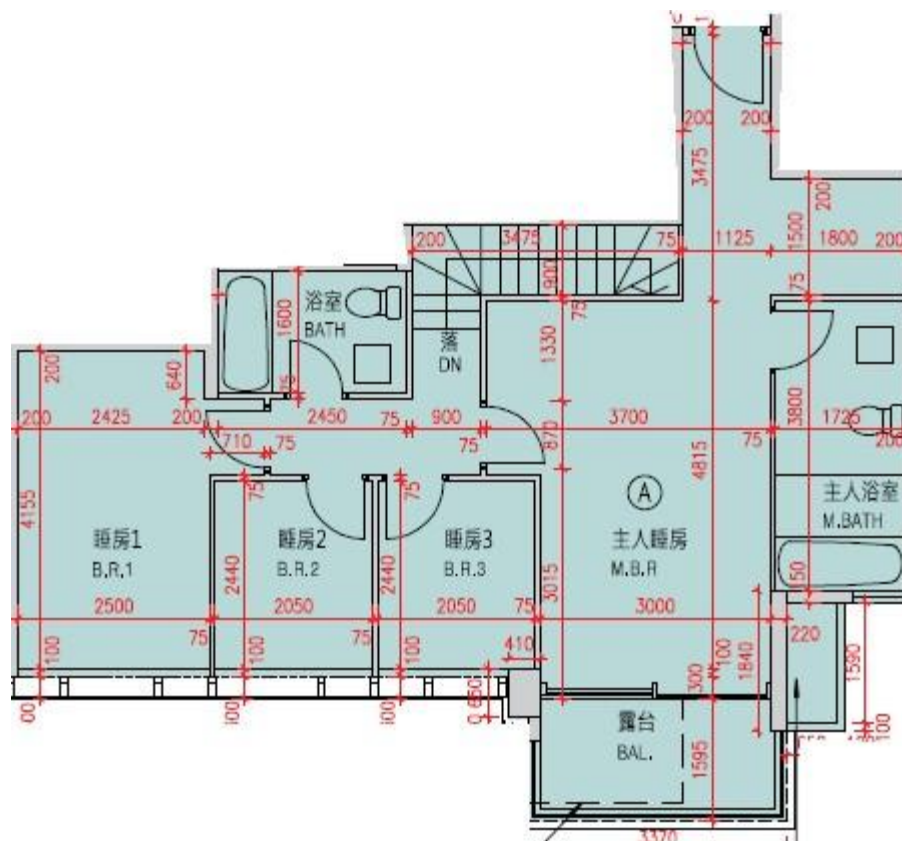

Monterey

第7B座

2樓A室-複式單位平面圖

實用面積:1616呎

*本單位平面圖只作參考及內部使用。

Monterey

第7B座

3樓A室-複式單位平面圖

實用面積:1616呎

*本單位平面圖只作參考及內部使用。