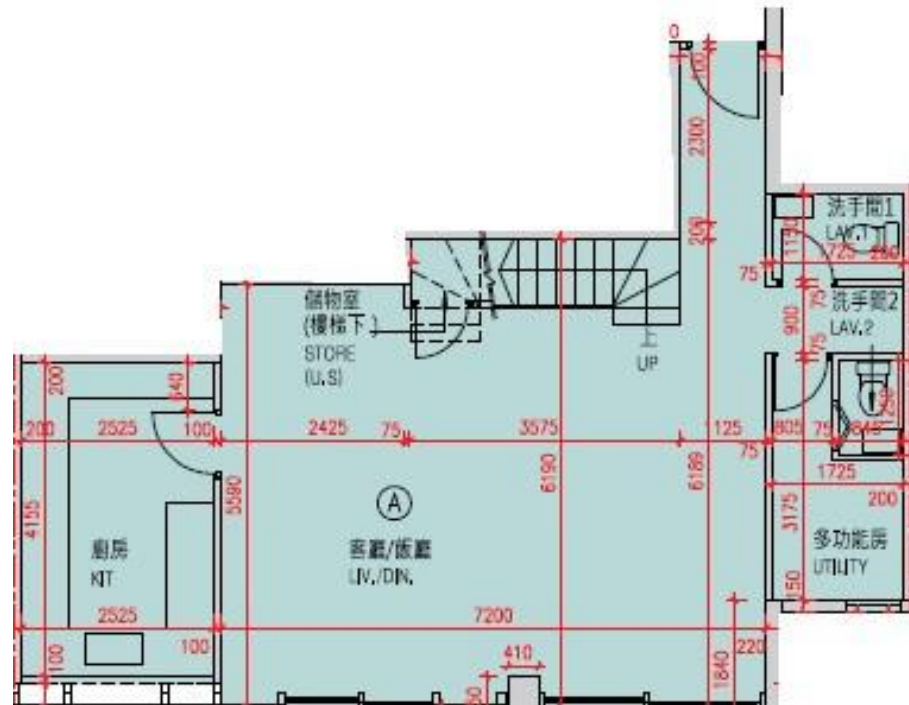

Monterey

第7B座

2樓A室-複式單位平面圖

實用面積:1616呎

*本單位平面圖只作參考及內部使用。

Monterey

第7B座

3樓A室-複式單位平面圖

實用面積:1616呎

*本單位平面圖只作參考及內部使用。