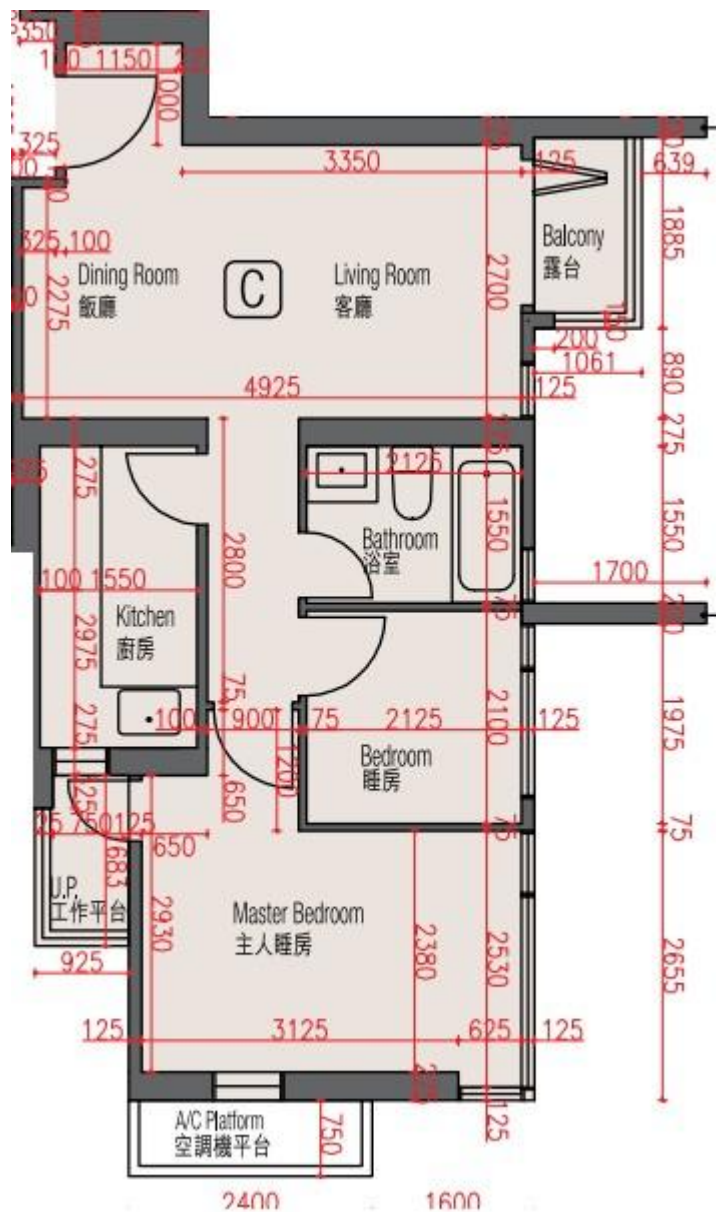

豐連ORI 2座

5至31樓C室實用面積:

單位：536呎

露台：22呎

工作平台：16呎

*本單位平面圖只作參考及內部使用。