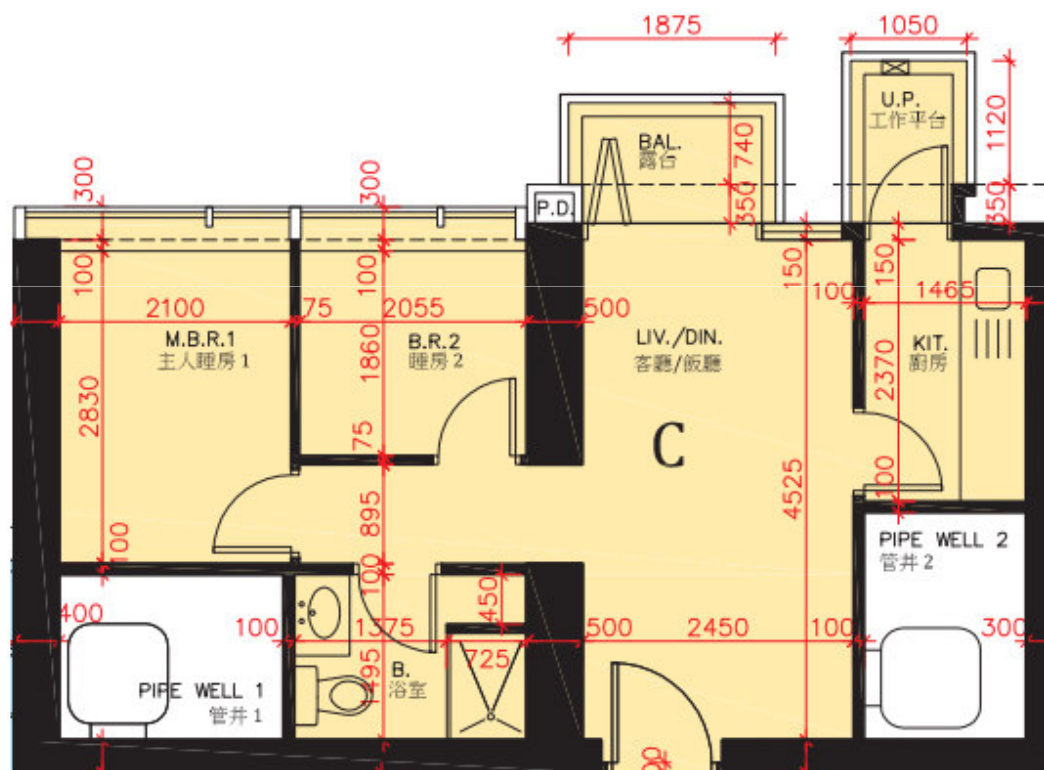

倚南
 倚南 五樓至六樓C單位平面圖
 實用面積:449呎

*本單位平面圖只作參考及內部使用