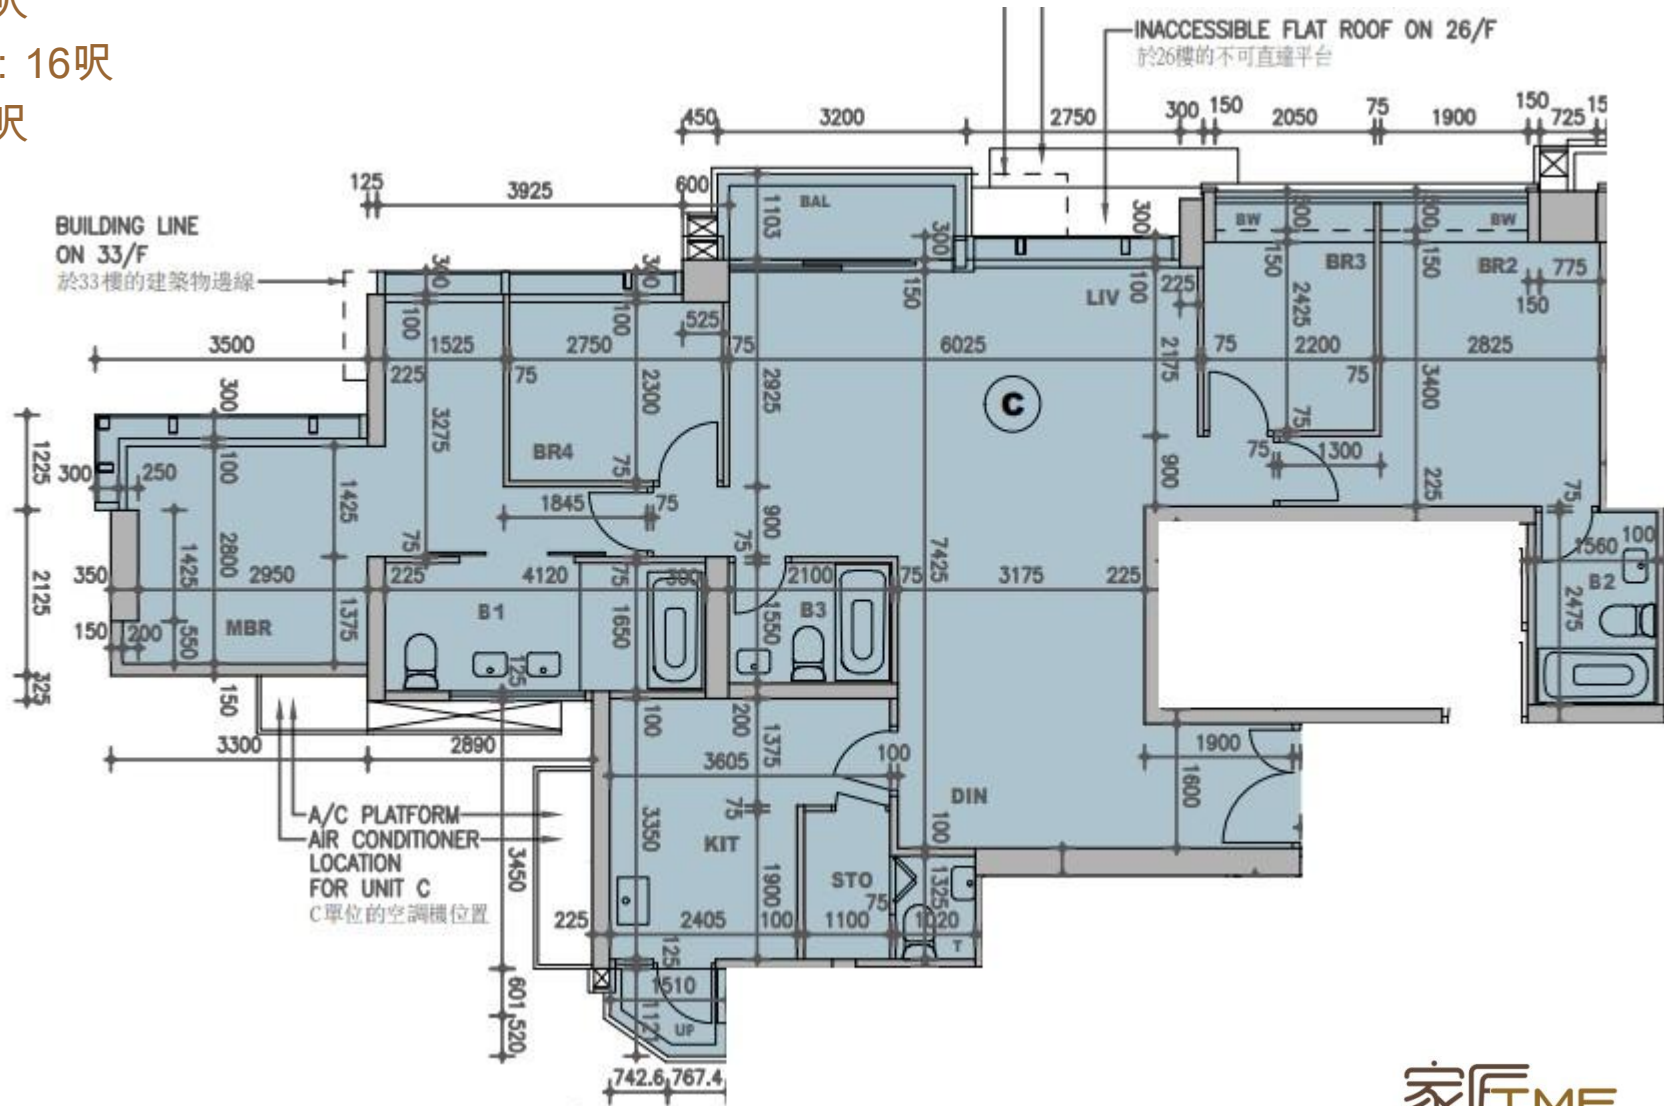

柏蔚山 Fleur Pavilia 1座

26至32樓C室實用面積:

單位：1362呎

露台：38呎

工作平台：16呎

窗台：23呎

*本單位平面圖只作參考及內部使用。