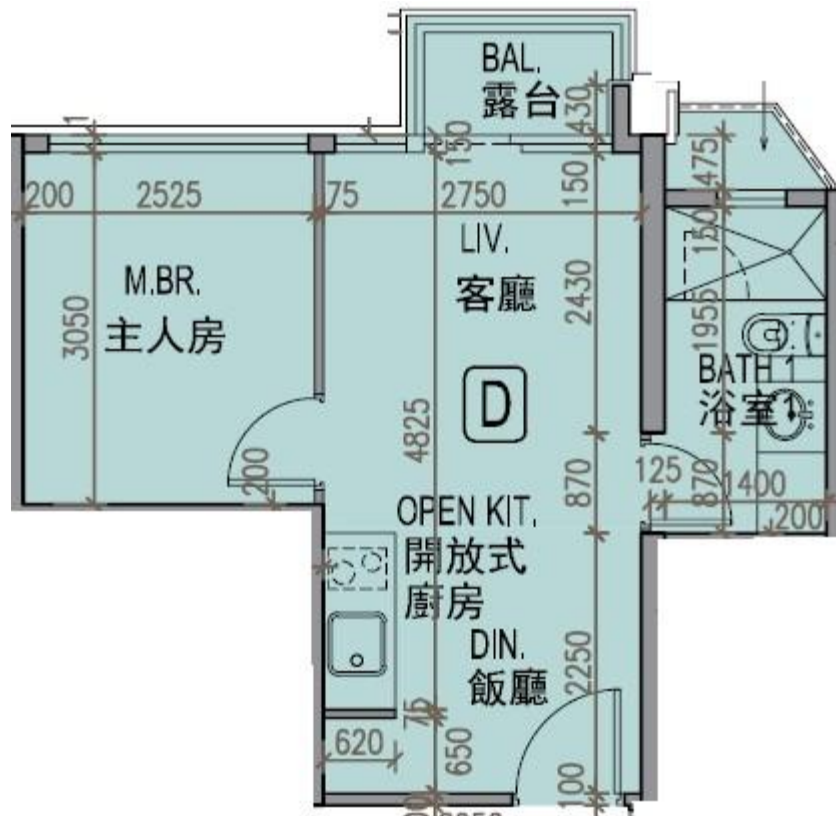

龍譽 Vibe Centro

第1B座

27-33,35-36樓D室-單位平面圖

實用面積:358呎

露台:22呎

*本單位平面圖只作參考及內部使用。