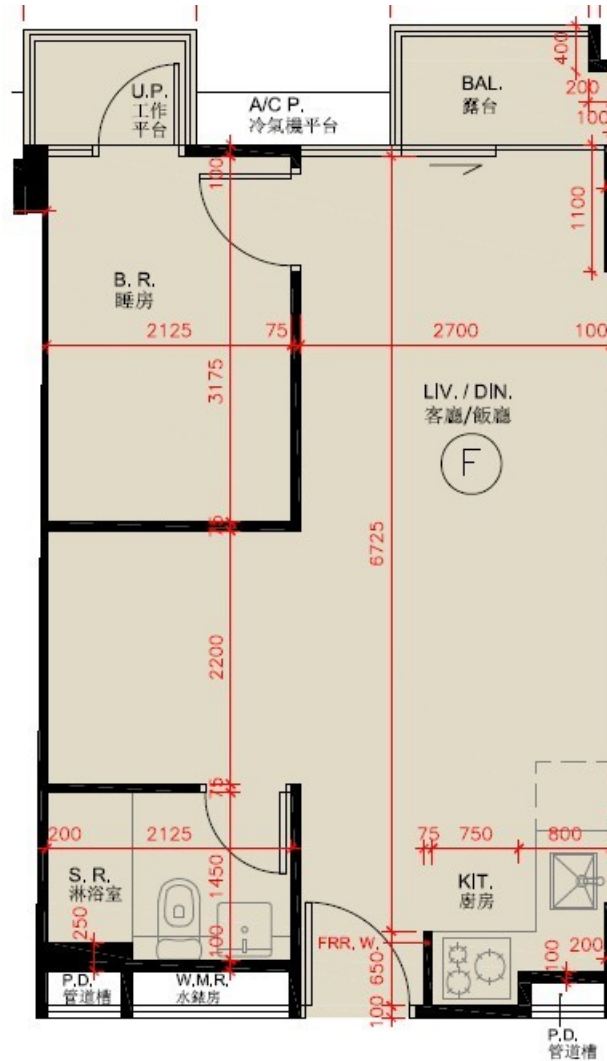

尚澄第3座
 3,5樓F室
 實用面積:438呎
 露台:22呎
 工作平台:16呎

* 本單位平面圖只作參考及內部使用。