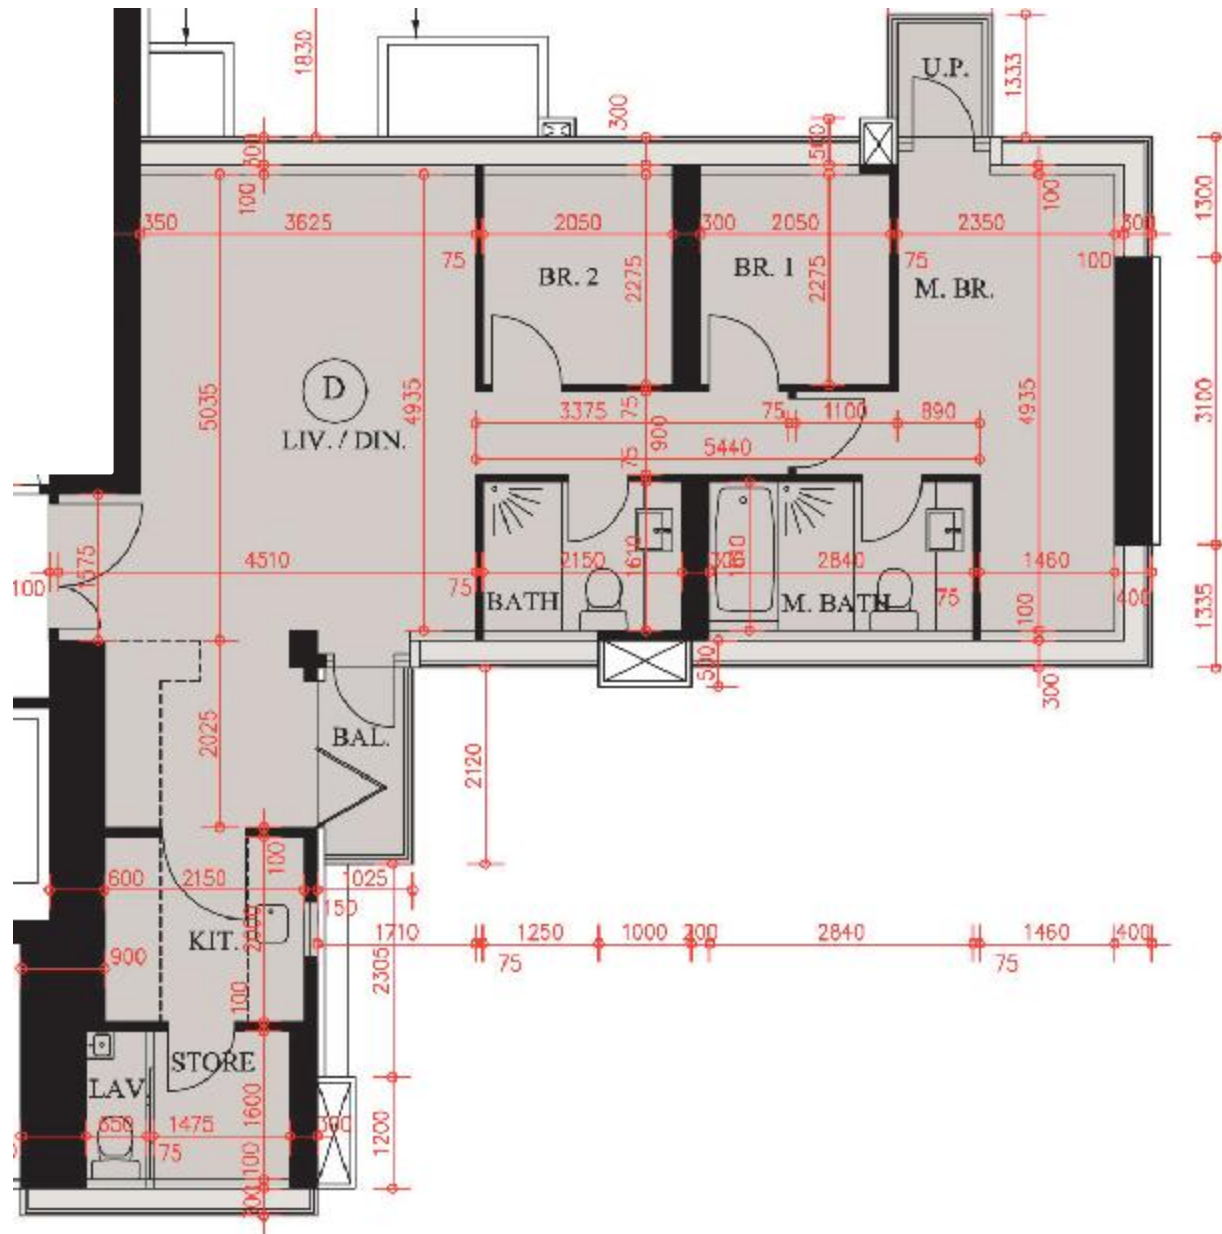

Imperial Kennedy– 33,35-38樓

D單位平面圖

實用面積:

D: 932呎

*本單位平面圖只作參考及內部使用。