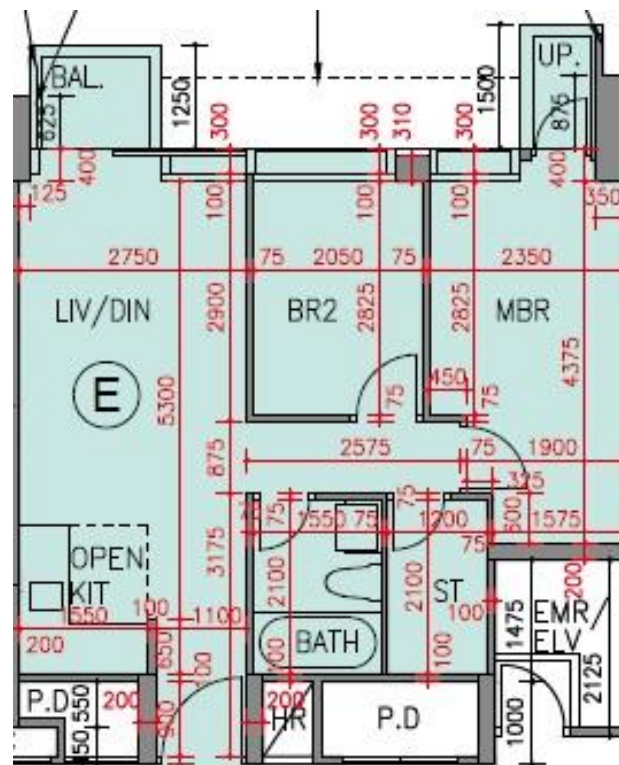

逸瓏海匯 Park Mediterranean 第1座

1-3,5-8樓E室-單位平面圖

實用面積:545呎

露台:22呎

*本單位平面圖只作參考及內部使用。