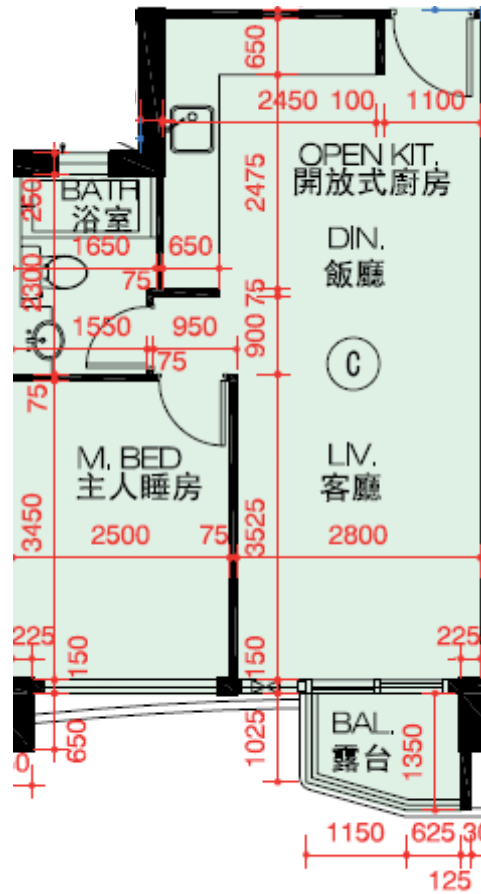

玫瑰山 日瓏閣 第2座

2-3,5-12,15-19樓

C單位平面圖

實用面積:466呎

*本單位平面圖只作參考及內部使用。

Pricerite 實惠