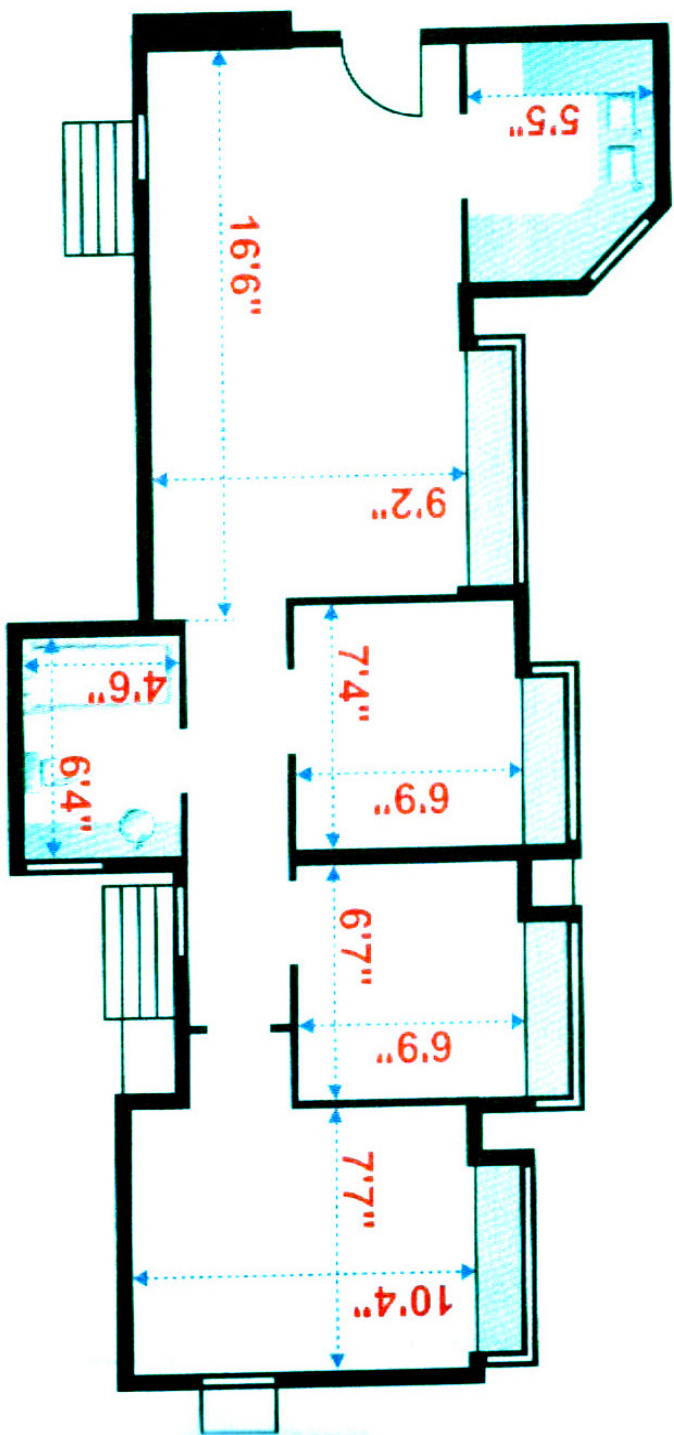

荔枝角 昇悅居 604 尺
6 座高層 C 室

實用面積：
604 平方呎

建築面積：
801 平方呎

間隔：3房2廳
樓底高度：9'2"
尺寸量度自6座高層C室