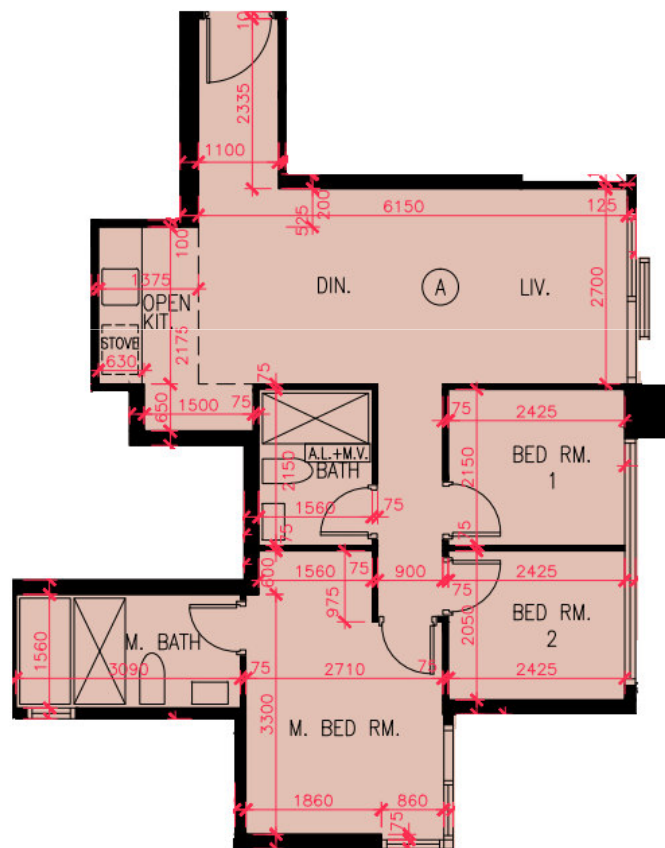

天晉III B  
 天晉III B 1B座三樓A單位平面圖  
 實用面積:668呎

\*本單位平面圖只作參考及內部使用