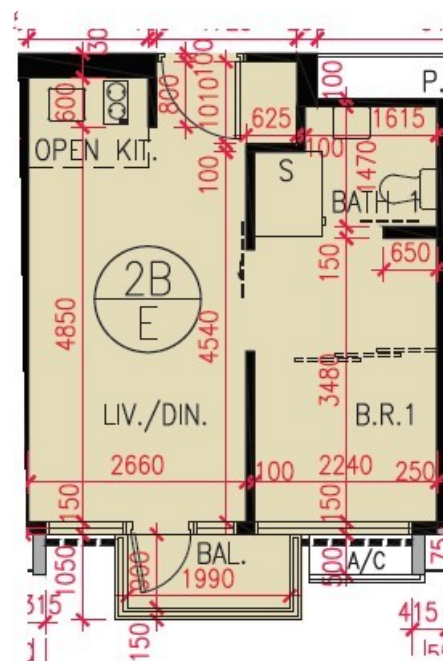

# 匯璽 2B 座

7-12,15-23,25-26,28-33,35-43,45-51 樓 E 室

實用面積 : 350 呎

露台 : 26 呎

\* 本單位平面圖只作參考及內部使用。