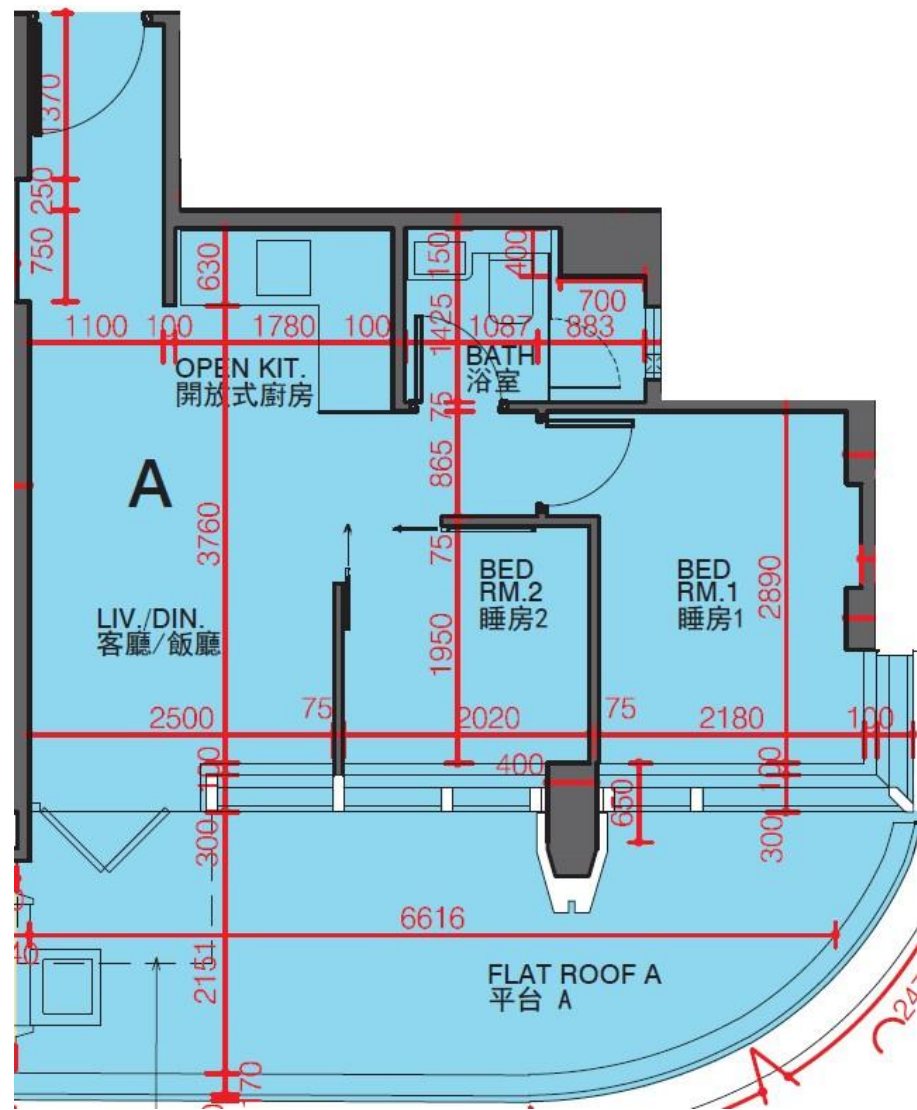

利奧坊·凱岸 Cetus · Square Mile
 2座3樓A室-單位平面圖
 實用面積:379呎

*本單位平面圖只作參考及內部使用。